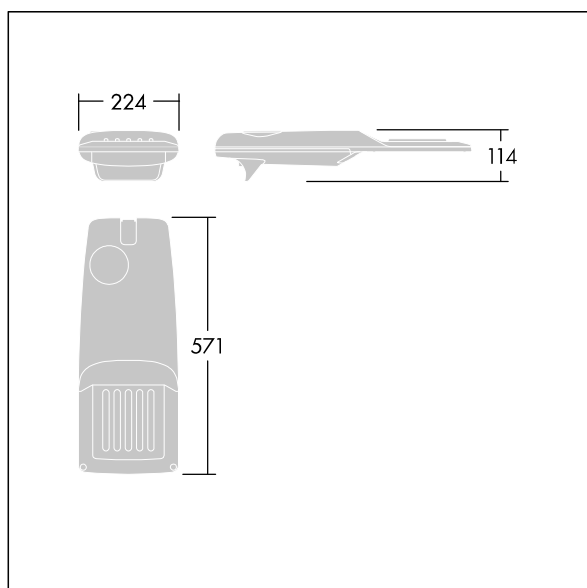

96275973 IP 12L35-740 WR M BS 3550 CL2 T60F ->

## Isaro Pro

Lanterne d'éclairage routier LED moderne (Small) avec 12 LED alimentées en 350mA avec une optique Route large. Programmable Driver. Classe électrique II, IP66, IK09.  
 Corps : aluminium (EN AC-44300) fonderie, thermopoudré gris anthracite 900 sablé texturé. Emmanchement : aluminium (EN AC-44300), fonderie thermopoudré gris anthracite 900 sablé. Fermeture : verre ép. 5 mm. Visserie : Acier inox. Livré avec un adaptateur d'emmanchement de Ø 60 mm, pré-installé pour un montage top, inclinaison 5°. Equipé d'un 50% circuit de réduction de puissance, qui entre en vigueur 3 heures avant et 5 heures après un minuit calculé. Il peut être désactivé à l'installation avec un interrupteur interne facilement accessible. Pré-câblé avec 6 m de câble. Livré avec LED 4 000 K. Protection contre les surtensions : 10 kV en mode commun single pulse et 8 kV en mode commun multipulse; 6 kV en mode différentiel multipulse. Si un système DALI est connecté: 6 kV en mode mode commun et mode différentiel multipulse.

Dimensions : 571 x 224 x 114 mm  
 Puissance du luminaire: 13,2 W  
 Flux lumineux du luminaire: 2148 lm  
 Efficacité lumineuse du luminaire: 163 lm/W  
 Poids : 6,24 kg  
 Scx : 0.05 m<sup>2</sup>

TLG\_ISRP\_F\_PDB\_ANT.jpg