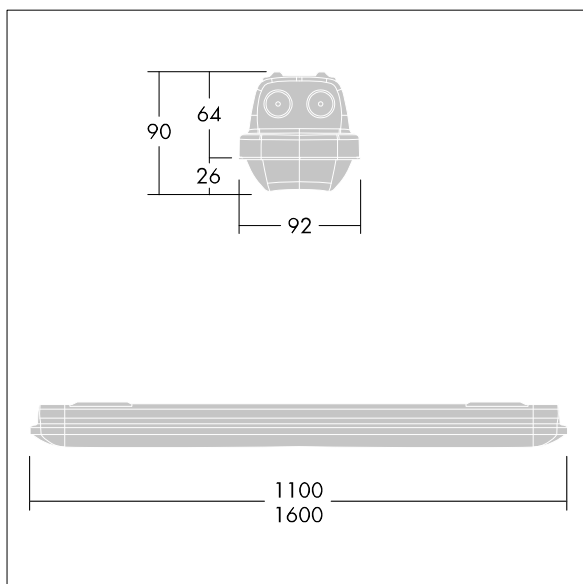

Aquaforce Pro

THORN

96631031 AQFPRO L LED4300-840 PC WB MWS

Aquaforce Pro

Luminaire LED IP66, résistant à la poussière et à l'humidité. Electronique, Détecteur de présence intégré pour commande marche/arrêt. Avec distribution lumineuse extensif. Classe électrique I. Corps : Polycarbonate (PC) gris clair. Diffuseur : Polycarbonate (PC) opale haute transmission avec prismes de réfraction. Mécanisme breveté, EasyClick, pour la fixation du diffuseur sans clips. Installation en plafonnier ou en suspension. Supports à fixation rapide fournis pour une installation en plafonnier. Convient pour installation au plafond ou au mur (verticalement et horizontalement). Kits de fixation pour suspension par conduit, chaîne et caténaire disponibles en accessoires. Détecteur de présence intégré pour l'allumage et l'extinction. Température ambiante : -20°C à +45°C. Livré avec LED 4 000 K..

Dimensions : 1600 x 92 x 90 mm
Puissance du luminaire: 28,7 W
Flux lumineux du luminaire: 4350 lm
Efficacité lumineuse du luminaire: 152 lm/W
Poids : 2,14 kg

TLG_AQUP_F_PDB_1600WD.jpg

TLG_AQUP_M_LD1.wmf