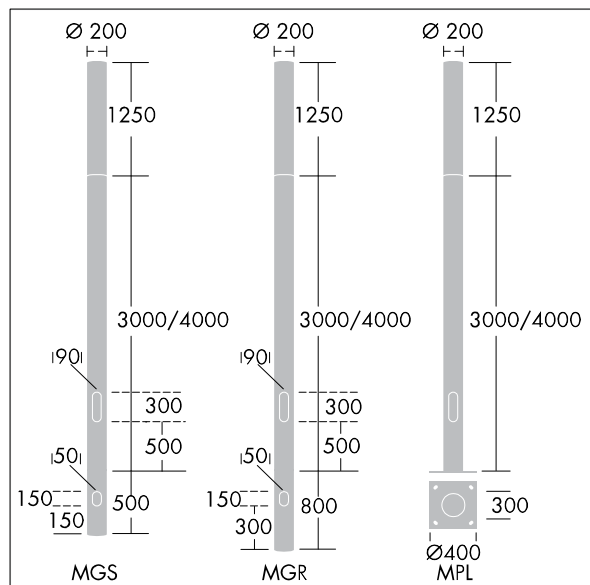

Alumet Contrôle direct

THORN

96274742 ALUMET CD 24L25-740 WSC-A CL HFX CL2 W4

ISO 9223 C3	IP66	IK10						Ta25
----------------	------	------	--	--	--	--	--	------

Alumet Contrôle direct

Tête pour colonne d'éclairage architectural avec 24 LED alimenté en 250mA, une distribution Confort pour rue large, asymétrique et une optique transparent, configuré pour la gradation DALI avec deux fils de commande, Couvercle supérieur : aluminium fonderie. Diffuseur : Polycarbonate (PC) avec traitement anti-UV transparent et vernis anti-graffiti. Couvercle supérieur et mât : thermopoudré texturé gris argent (similaire à RAL9006), autres couleur RAL sur demande. Classe électrique II, IK10, IP66. À installer sur une colonne Alumet dédiée. Protection contre les surtensions : 10 kV en mode commun single pulse et 8 kV en mode commun multipulse; 6 kV en mode différentiel multipulse. Si un système DALI est connecté: 6 kV en mode mode commun et mode différentiel multipulse. Livré avec LED 4 000 K

Dimensions : Ø200 x 1250 mm

Puissance du luminaire: 20 W

Flux lumineux du luminaire: 2277 lm

Efficacité lumineuse du luminaire: 114 lm/W

Poids : 9,7 kg

Scx : 0.079 m²

TLG_ALUM_F_DIR_LED24_LGY.jpg

TLG_ALUM_M_2LD1.wmf

Ce produit contient une source lumineuse de classe d'efficacité énergétique D.

Toutes les valeurs marquées d'un * sont des valeurs nominales. Thorn utilise des composants testés et éprouvés, en provenance des meilleurs fournisseurs. Dans certains cas isolés, il se peut qu'il y ait des pannes de nature technologique au niveau des LED individuels, pendant le cycle de vie nominal du produit. Les normes internationales fixent la tolérance du flux initial et de la charge associée à ± 10 %. Sauf indication contraire, les valeurs sont applicables pour une température ambiante de 25 °C.