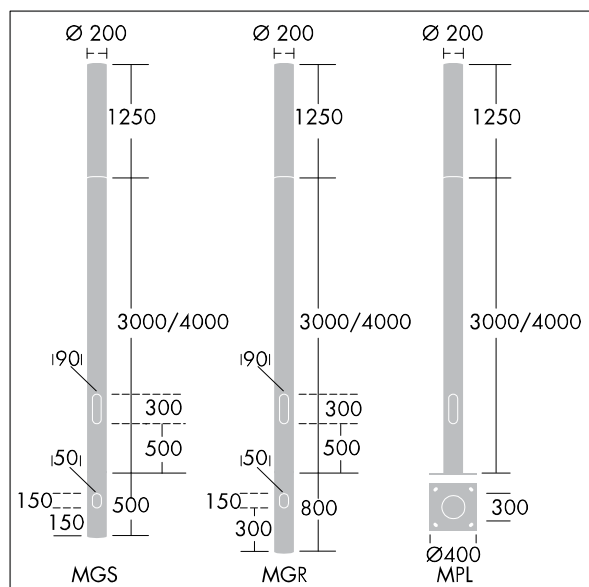

## 96274732 ALUMET CD 18L50-740 R/S CL HFX CL2 W4M

|                |      |      |  |  |  |  |  |      |
|----------------|------|------|--|--|--|--|--|------|
| ISO 9223<br>C3 | IP66 | IK10 |  |  |  |  |  | Ta25 |
|----------------|------|------|--|--|--|--|--|------|

### Alumet Contrôle direct

Tête pour colonne d'éclairage architectural avec 18 LED alimenté en 500mA, une distribution Radialement symétrique et une optique transparent, configuré pour la gradation DALI avec deux fils de commande, Couvercle supérieur : aluminium fonderie. Diffuseur : Polycarbonate (PC) avec traitement anti-UV transparent et vernis anti-graffiti. Couvercle supérieur et mât : thermopoudré texturé gris argent (similaire à RAL9006), autres couleur RAL sur demande. Classe électrique II, IK10, IP66. À installer sur une colonne Alumet dédiée. Protection contre les surtensions : 10 kV en mode commun single pulse et 8 kV en mode commun multipulse; 6 kV en mode différentiel multipulse. Si un système DALI est connecté: 6 kV en mode mode commun et mode différentiel multipulse. Livré avec LED 4 000 K

Dimensions : Ø200 x 1250 mm  
Puissance du luminaire: 29 W  
Flux lumineux du luminaire: 3184 lm  
Efficacité lumineuse du luminaire: 110 lm/W  
Poids : 9,8 kg  
Scx : 0.079 m<sup>2</sup>

TLG\_ALUM\_F\_DIR\_LED18\_LGY.jpg