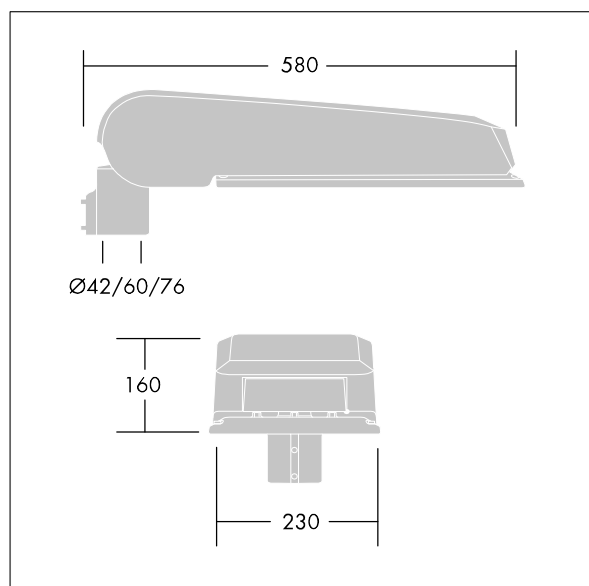

CiviTEQ

Lanterne d'éclairage routier LED de taille Large avec 72 LED et une optique Rue large 500mA. Electronique, Classe électrique II, IP66, IK08. Corps : aluminium (EN AC-44300) fonderie, Gris pâle 150 sablé et texturé (similaire à RAL9006). Fermeture : verre plat trempé. Vis : Acier inox, traitement Ecolubric®. Livré avec un adaptateur d'emmanchement Ø 60 mm qui convient pour montage top (inclinaison 0°/5°/10°) ou latéral (inclinaison -20°/-15°/-10°/-5°/0°). Equipé d'un 50% circuit de réduction de puissance, qui entre en vigueur 3 heures avant et 5 heures après un minuit calculé. Il peut être désactivé à l'installation avec un interrupteur interne facilement accessible. Livré avec LED 3 000 K. Protection contre la surtension : mode commun à une impulsion 10 kV et mode commun multi-impulsions 8 kV et mode différentiel multi-impulsions 6 kV. Si un système DALI permanent est connecté, mode différentiel et mode commun multi-impulsions 6 kV.

Dimensions : 580 x 230 x 160 mm
 Puissance du luminaire: 106 W
 Flux lumineux du luminaire: 15513 lm
 Efficacité lumineuse du luminaire: 146 lm/W
 Poids : 9,31 kg
 Scx : 0.115 m²

TLG_CTEQ_F_LMTP72LEDPDB.jpg