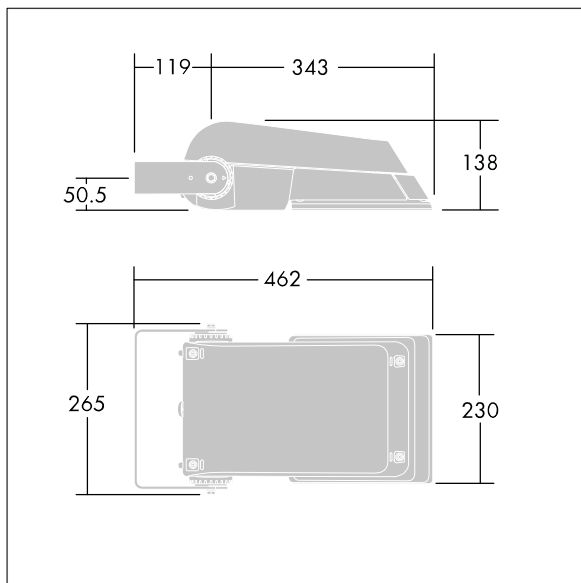

Areaflood Pro

THORN

96644848 AFP S 36L70-740 A4 HFX CL2 GY

Areaflood Pro

Projecteur LED compact et polyvalent pour l'éclairage de grands espaces. Avec corps Small. convertisseur à LED configuré pour la gradation DALI avec deux fils de commande, alimentant 36 LED à 700mA avec une distribution lumineuse asymétrique 40°. IP66, IK08, Classe électrique II. Corps : fonderie aluminium (EN AC-44300), Gris pâle 150 sablé et texturé (similaire à RAL9006).. Fermeture : trempé verre de 4 mm d'épaisseur. Avec fourche de montage réversible, Livré avec LED 4 000 K.

Dimensions : 462 x 265 x 139 mm
Puissance du luminaire: 77 W
Flux lumineux du luminaire: 11594 lm
Efficacité lumineuse du luminaire: 151 lm/W
Poids : 6,3 kg
Scx : 0.05 m²

TLG_AFLP_F_SMALLPDB.jpg

TLG_AFLP_M_SML.wmf