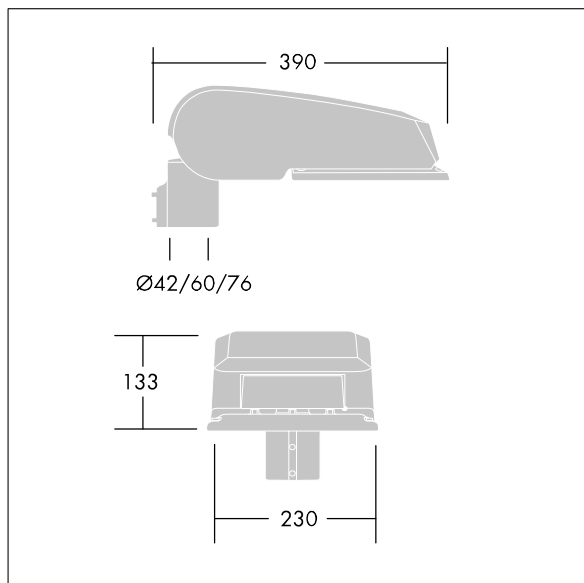

CivITEQ

Lanterne d'éclairage routier LED de taille Small avec 36 LED et une optique Route extra large 500mA. Electronique, Classe électrique II, IP66, IK08. Corps : aluminium (EN AC-44300) fonderie, Gris pâle 150 sablé et texturé (similaire à RAL9006). Fermeture : verre plat trempé. Vis : Acier inox, traitement Ecolubric®. Livré avec un adaptateur d'emmanchement Ø 60 mm qui convient pour montage top (inclinaison 0°/5°/10°) ou latéral (inclinaison -20°/-15°/-10°/-5°/0°). Equipé d'un 50% circuit de réduction de puissance, qui entre en vigueur 3 heures avant et 5 heures après un minuit calculé. Il peut être désactivé à l'installation avec un interrupteur interne facilement accessible. Livré avec LED 4 000 K. Protection contre la surtension : mode commun à une impulsion 10 kV et mode commun multi-impulsions 8 kV et mode différentiel multi-impulsions 6 kV. Si un système DALI permanent est connecté, mode différentiel et mode commun multi-impulsions 6 kV.

Dimensions : 390 x 230 x 133 mm
 Puissance du luminaire: 55 W
 Flux lumineux du luminaire: 8436 lm
 Efficacité lumineuse du luminaire: 153 lm/W
 Poids : 5,7 kg
 Scx : 0.077 m²

TLG_CTEQ_F_SMTP36LEDPDB.jpg