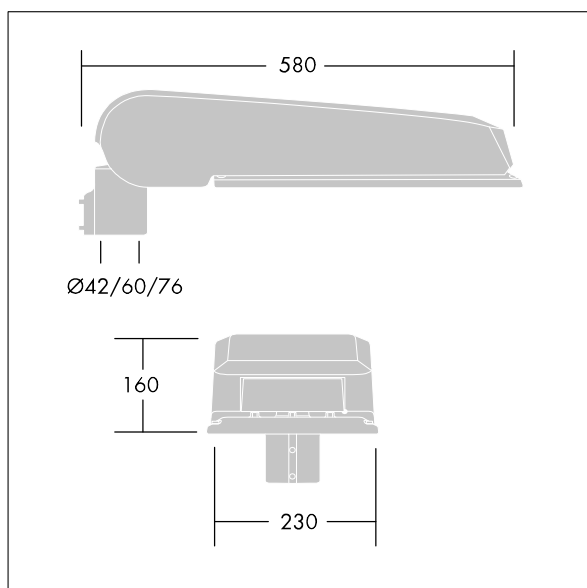

CiviTEQ

Lanterne d'éclairage routier LED de taille Large avec 72 LED et une optique Route humide 500mA. Electronique, Classe électrique II, IP66, IK08. Corps : aluminium (EN AC-44300) fonderie, Gris pâle 150 sablé et texturé (similaire à RAL9006). Fermeture : verre plat trempé. Vis : Acier inox, traitement Ecolubric®. Livré avec un adaptateur d'emmanchement Ø 60 mm qui convient pour montage top (inclinaison 0°/5°/10°) ou latéral (inclinaison -20°/-15°/-10°/-5°/0°). Equipé d'un 50% circuit de réduction de puissance, qui entre en vigueur 3 heures avant et 5 heures après un minuit calculé. Il peut être désactivé à l'installation avec un interrupteur interne facilement accessible. Livré avec LED 4 000 K. Protection contre la surtension : mode commun à une impulsion 10 kV et mode commun multi-impulsions 8 kV et mode différentiel multi-impulsions 6 kV. Si un système DALI permanent est connecté, mode différentiel et mode commun multi-impulsions 6 kV.

Dimensions : 580 x 230 x 160 mm
 Puissance du luminaire: 106 W
 Flux lumineux du luminaire: 17402 lm
 Efficacité lumineuse du luminaire: 164 lm/W
 Poids : 9,6 kg
 Scx : 0.115 m²

TLG_CTEQ_F_LMTP72LEDPDB.jpg