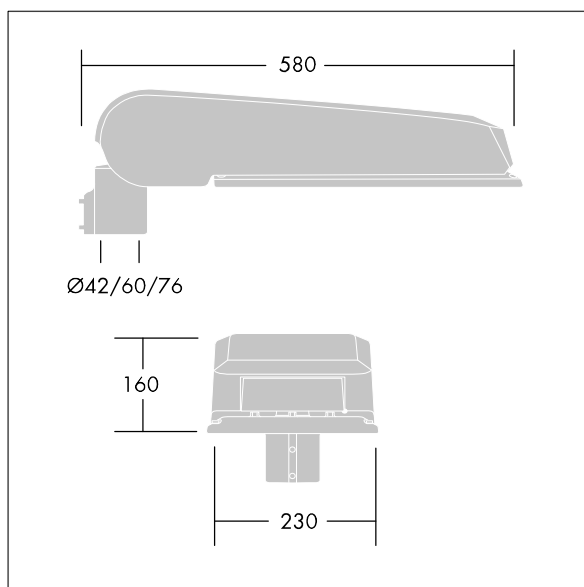

### CiviTEQ

Lanterne d'éclairage routier LED de taille Large avec 72 LED et une optique Passage piéton 700mA. Classe électrique II, IP66, IK08. Corps : aluminium (EN AC-44300) fonderie, Gris pâle 150 sablé et texturé (similaire à RAL9006). Fermeture : verre trempé. Vis : Acier inox, traitement Ecolubric®. Livré avec un adaptateur d'emmanchement Ø 60 mm qui convient pour montage top (inclinaison 0°/5°/10°) ou latéral (inclinaison -20°/-15°/-10°/-5°/0°). Livré avec LED 5 700 K. Protection contre la surtension : mode commun à une impulsion 10 kV et mode commun multi-impulsions 8 kV et mode différentiel multi-impulsions 6 kV. Si un système DALI permanent est connecté, mode différentiel et mode commun multi-impulsions 6 kV.

Dimensions : 580 x 230 x 160 mm

Poids : 9,3 kg  
Scx : 0.115 m<sup>2</sup>

TLG\_CTEQ\_F\_LMTP72LEDPDB.jpg

TLG\_CETQ\_M\_L.wmf

Ce produit contient une source lumineuse de classe d'efficacité énergétique D.