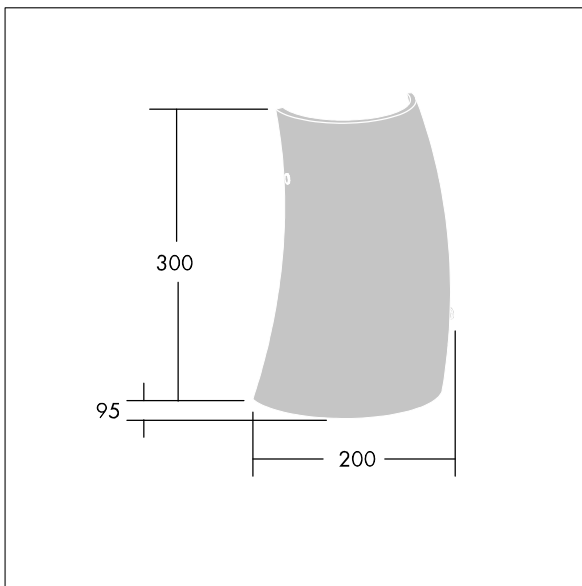

## 96642921 LYRIC DECO LED1550-840 HFI-X MWA-R OP

Luminaire décoratif LED fixation murale, élégant, de forme tubulaire incurvée. Appareillage gradable DALI. Classe électrique I, IP20. Diffuseur : verre opale. Livré avec LED 4 000 K.

Dimensions : 200 x 95 x 300 mm  
 Puissance du luminaire: 12,4 W  
 Flux lumineux du luminaire: 1550 lm  
 Efficacité lumineuse du luminaire: 125 lm/W  
 Poids : 1,4 kg

TLG\_LYRD\_F\_WALLPDB.jpg

TLG\_LYRD\_M\_DX\_AP.wmf