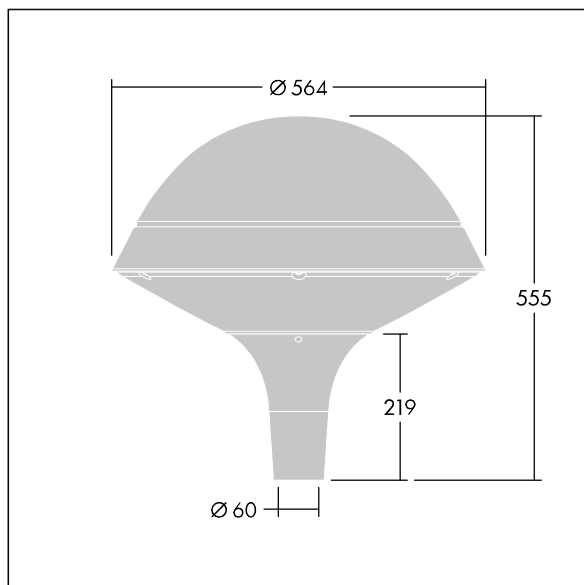

### Plurio

Plurio Direct : Lanterne LED décorative à montage top avec distribution Radialement symétrique. Driver avec 18 LED entraînés à 1,05A. Classe électrique II, IP66, IK08. Base : coulé aluminium, thermopoudré gris argent. Chapeau : forme rond, aluminium, texturé gris argent. Diffuseur : anti-UV, transparent Polycarbonate (PC) avec prismes anti-éblouissement. Optique à lentille direct avec réflecteur interne Equipé d'un 50% circuit de réduction de puissance, qui entre en vigueur 3 heures avant et 5 heures après un minuit calculé. Il peut être désactivé à l'installation avec un interrupteur interne facilement accessible. Livré avec LED 4 000 K. Montage top sur mât de Ø 60mm.

Émissions lumineuses vers le haut inférieures à 1 %.

Dimensions : Ø564 x 555 mm

Puissance du luminaire: 60 W

Flux lumineux du luminaire: 6645 lm

Efficacité lumineuse du luminaire: 111 lm/W

Poids : 9,5 kg

Scx : 0.191 m<sup>2</sup>

TLG\_PLRL\_F\_DRC\_GY.jpg

TLG\_PLRL\_M\_DRC\_T60.wmf

Ce produit contient une source lumineuse de classe d'efficacité énergétique D.

Toutes les valeurs marquées d'un \* sont des valeurs nominales. Thorn utilise des composants testés et éprouvés, en provenance des meilleurs fournisseurs. Dans certains cas isolés, il se peut qu'il y ait des pannes de nature technologique au niveau des LED individuels, pendant le cycle de vie nominal du produit. Les normes internationales fixent la tolérance du flux initial et de la charge associée à ± 10 %. Sauf indication contraire, les valeurs sont applicables pour une température ambiante de 25 °C.