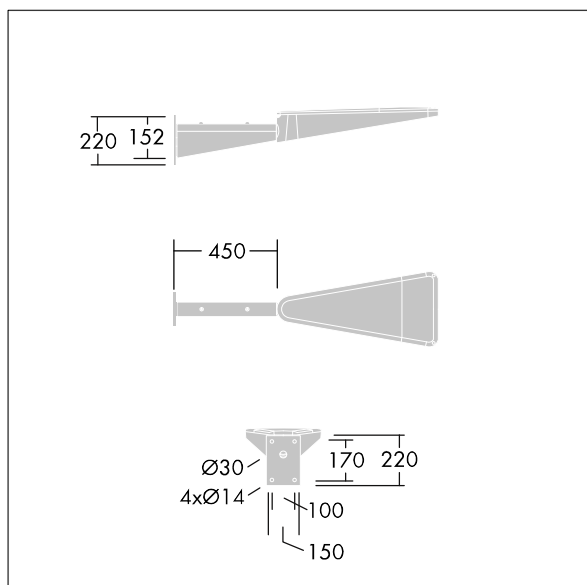

Urba

96270897 <URBA MWA 0,45 ANT

THORN

Urba

Support galvanisé acier Mur. Bras 450mm. Peinture gris foncé.

TLG_URBA_F_WALLBRKT450GY.jpg

TLG_URBA_M_600_C3.wmf

Toutes les valeurs marquées d'un * sont des valeurs nominales. Sauf indication contraire, les valeurs sont applicables pour une température ambiante de 25 °C.