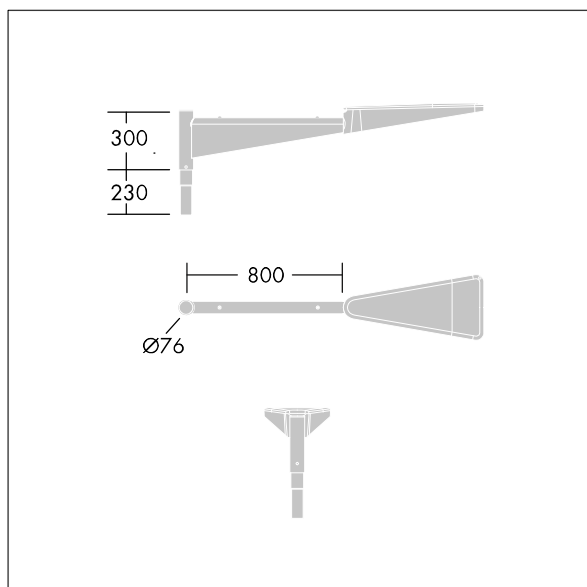

Urba

96270892 <URBA 1XBRA 0,8 MTP TOP76 D60 ANT

THORN

Urba

Support simple galvanisé acier montage en top. Bras 1 800 mm. Peinture gris foncé.

TLG_URBA_F_SNGLBRKT800GY.jpg

TLG_URBA_M_550_C1.wmf

Toutes les valeurs marquées d'un * sont des valeurs nominales. Sauf indication contraire, les valeurs sont applicables pour une température ambiante de 25 °C.