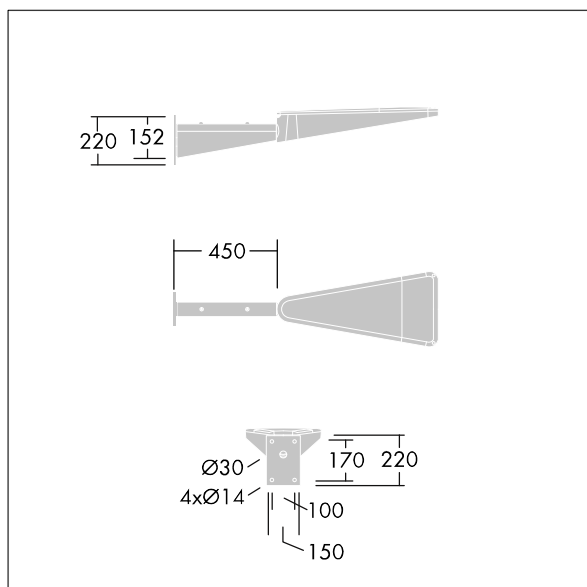

Urba

96270891 <URBA MWA 0,45 BK

THORN

Urba

Support galvanisé acier Mur. Bras 450mm. Peinture noir.

TLG_URBA_F_WALLBRKT450.jpg

TLG_URBA_M_600_C3.wmf

Toutes les valeurs marquées d'un * sont des valeurs nominales. Sauf indication contraire, les valeurs sont applicables pour une température ambiante de 25 °C.