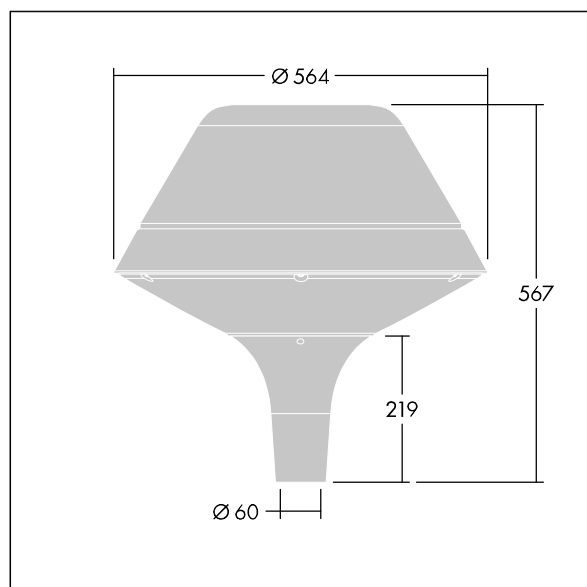

TLG_PLRL_M_DOC_T60.wmf

Ce produit contient une source lumineuse de classe d'efficacité énergétique D.

Toutes les valeurs marquées d'un * sont des valeurs nominales. Thorn utilise des composants testés et éprouvés, en provenance des meilleurs fournisseurs. Dans certains cas isolés, il se peut qu'il y ait des pannes de nature technologique au niveau des LED individuels, pendant le cycle de vie nominal du produit. Les normes internationales fixent la tolérance du flux initial et de la charge associée à $\pm 10\%$. Sauf indication contraire, les valeurs sont applicables pour une température ambiante de 25 °C.

Les produits de Thorn Lighting sont perfectionnés en permanence. Nous nous réservons le droit d'apporter des modifications à nos produits sans autres publications.

© Thorn Lighting