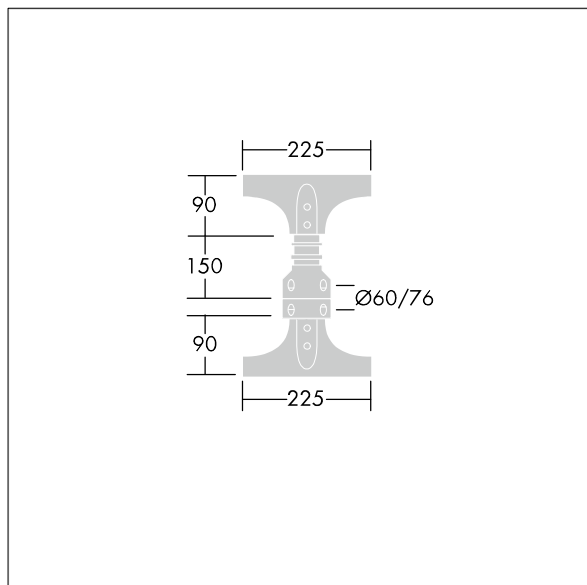

Olsys Street

96262299 OLSYS1 MTP 60/76 x2

THORN

Olsys Street

Accessoire pour montage top double pour mâts à rotule de 60 ou 76 mm. Livré avec adaptateur(s) de luminaire Olsys 1. En aluminium, thermopoudré proche RAL9006.

TLG_OSYS_F_2DBLEMPTPDB.jpg

TLG_OSYS_M_96262299MPT60-76X2.wmf

Toutes les valeurs marquées d'un * sont des valeurs nominales. Sauf indication contraire, les valeurs sont applicables pour une température ambiante de 25 °C.