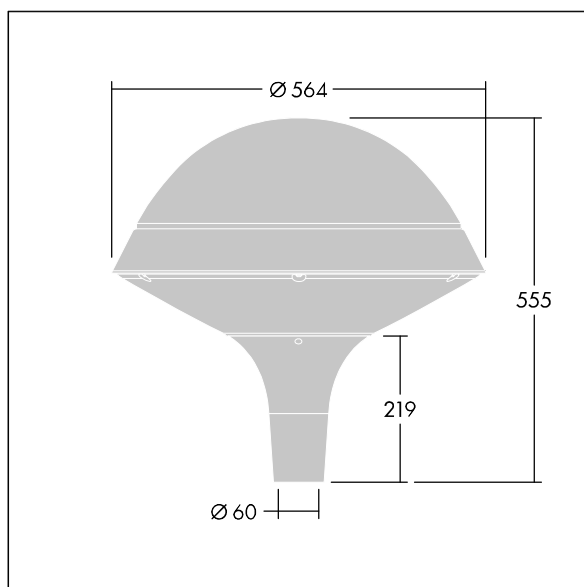

Plurio

Plurio Direct : Lanterne LED décorative à montage top avec distribution Radialement symétrique. Driver avec 18 LED entraînés à 700mA. Classe électrique II, IP66, IK08. Base : coulé aluminium, thermopoudré gris argent. Chapeau : forme rond, aluminium, texturé gris argent. Diffuseur : anti-UV, transparent Polycarbonate (PC) avec prismes anti-éblouissement. Optique à lentille direct avec réflecteur interne Equipé d'un 50% circuit de réduction de puissance, qui entre en vigueur 3 heures avant et 5 heures après un minuit calculé. Il peut être désactivé à l'installation avec un interrupteur interne facilement accessible. Livré avec LED 4 000 K. Montage top sur mât de Ø 60mm.

Émissions lumineuses vers le haut inférieures à 1 %.

Dimensions : Ø564 x 555 mm

Puissance du luminaire: 39 W

Flux lumineux du luminaire: 4724 lm

Efficacité lumineuse du luminaire: 121 lm/W

Poids : 9,5 kg

Scx : 0.191 m²

TLG_PLRL_F_DRC_GY.jpg

TLG_PLRL_M_DRC_T60.wmf

Ce produit contient une source lumineuse de classe d'efficacité énergétique D.

Toutes les valeurs marquées d'un * sont des valeurs nominales. Thorn utilise des composants testés et éprouvés, en provenance des meilleurs fournisseurs. Dans certains cas isolés, il se peut qu'il y ait des pannes de nature technologique au niveau des LED individuels, pendant le cycle de vie nominal du produit. Les normes internationales fixent la tolérance du flux initial et de la charge associée à $\pm 10\%$. Sauf indication contraire, les valeurs sont applicables pour une température ambiante de 25 °C.