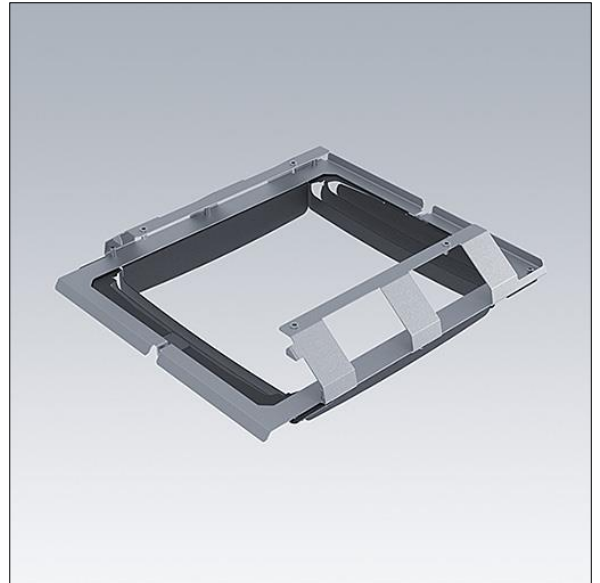

Areaflood Pro 2

96636426 AFP2 EXTERNAL LOUVERS LARGE

THORN

Areaflood Pro 2

Coupe-flux en kit pour le projecteur Areaflood Pro 2 Large. La lumière peut être occultée à l'avant, à l'arrière, à gauche ou à droite du luminaire et il est également possible de tout combiner en même temps grâce à une conception soignée. Possibilité d'installation sur site, avant ou après la pose des projecteurs. Finition noire (proche de RAL 9005). Note : 2 kits sont requis pour le projecteur Areaflood Pro 2L.