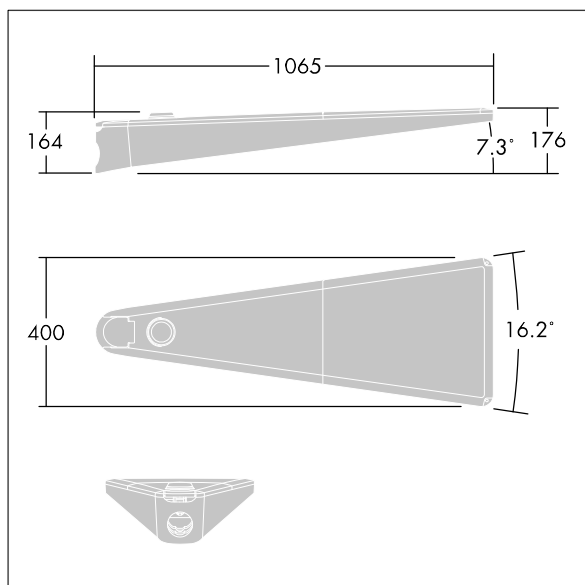

96671805 UA 84L70-740 NR CL1 T60E ANT

Urba

Lanterne d'éclairage de rue urbaine LED de taille Large avec 84 LED entraînés à 700mA avec optique route étroite. Electronique, non gradable. Classe électrique I, IP66, Résistance aux impacts : IK09. Corps : aluminium fonderie (EN AC-44300), texturé anthracite. Fermeture : verre transparent plat trempé. Fixations : acier inoxydable avec traitement anti-galvanique. Montage top sur mât de Ø 60mm. Livré avec LED 4 000 K.

Dimensions : 1078 x 400 x 357 mm
 Puissance du luminaire: 178 W
 Poids : 16 kg
 Scx: 0.11 m²

TLG_URBA_F_LMTPGYPDB.jpg

TLG_URBA_M_LD1.wmf

Ce produit contient des sources lumineuses d'une classe d'efficacité énergétique de D.