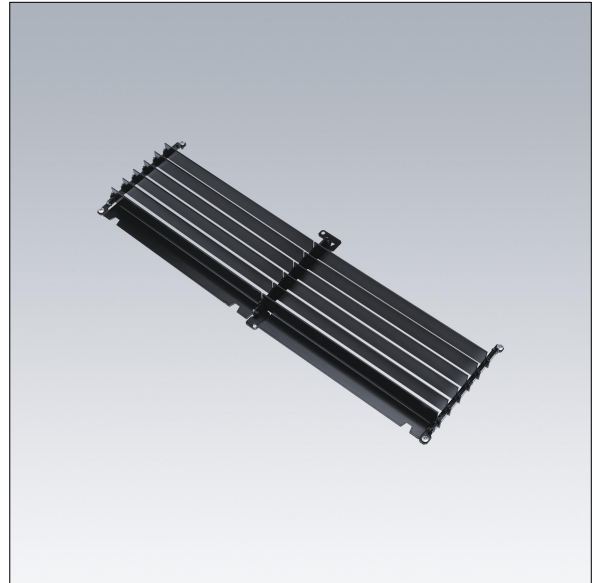

96671497 ALTIS G4G5 1 BRICK LOUVRE WB

Kit de grille pour 1 moule Altis LED avec distribution lumineuse extensif. Peut être installé avant ou après l'installation sur place. Finition noire (similaire à RAL9005).

Vous pouvez obtenir des conseils de conception auprès de votre représentant local.

TLG_ALT5_F_LVS.jpg