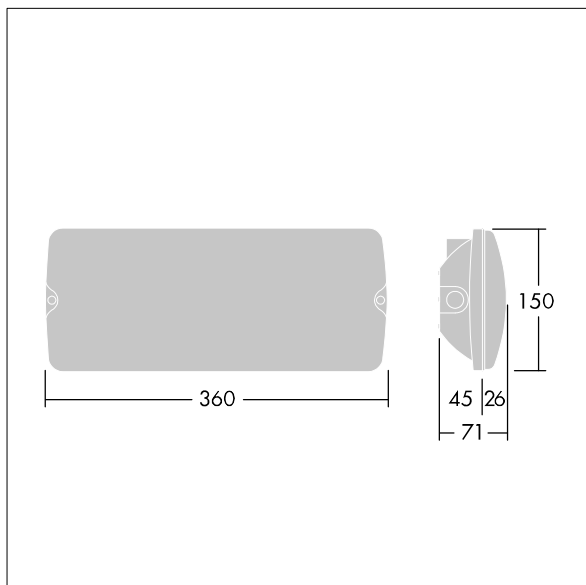

Voyager Solid

THORN

96635565 Voyager SOLID L P MS HP E3BC WH

IEC EN 60598-1 RG 1	IP65	IK07	CE	T _a -20 +40
---------------------------	------	------	----	---------------------------

Voyager Solid

Luminaire de sécurité LED IP65 pour fixation au plafond. Fixation mi-encastrée possible avec une cadre de fixation en option. Electronique, non gradable Luminaire alimenté par batterie individuelle pour 3 h d'autonomie en régime permanent ou non permanent, avec module radio basicDim Wireless (Casambi) intégré permettant une communication sans fil avec le système de surveillance centralisé.

Dimensions : 360 x 150 x 71 mm
Puissance du luminaire: 12,5 W
Poids : 1,6 kg

TLG_VYSO_F_OPL.jpg

TLG_VYSO_M_LDL.wmf

Toutes les valeurs marquées d'un * sont des valeurs nominales. Thorn utilise des composants testés et éprouvés, en provenance des meilleurs fournisseurs. Dans certains cas isolés, il se peut qu'il y ait des pannes de nature technologique au niveau des LED individuels, pendant le cycle de vie nominal du produit. Les normes internationales fixent la tolérance du flux initial et de la charge associée à $\pm 10\%$. Sauf indication contraire, les valeurs sont applicables pour une température ambiante de 25 °C.