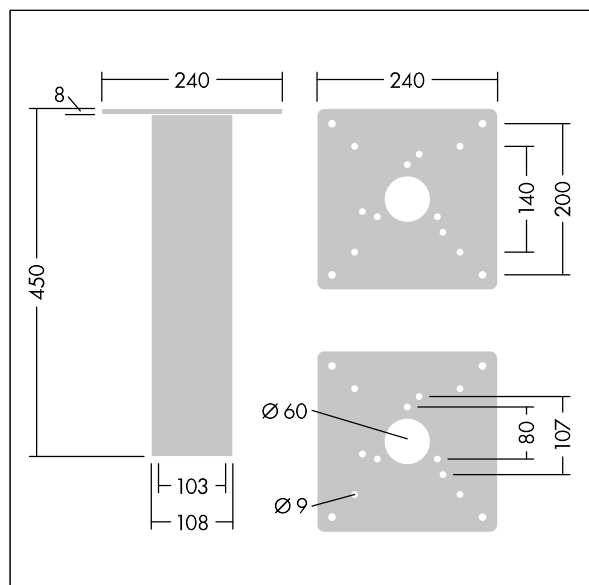

Borne RAZE

96635554 MGR BASE RAZE/DCO/THOR/CANDLE BOL

THORN

Borne RAZE

Adaptateur à base au sol pour ancrage de bornes avec plaque bridée. Boulons non-fournis.

TLG_ACCS_F_MRGBASE.jpg

TLG_BOLL_M_BASE.wmf

Toutes les valeurs marquées d'un * sont des valeurs nominales. Sauf indication contraire, les valeurs sont applicables pour une température ambiante de 25 °C.