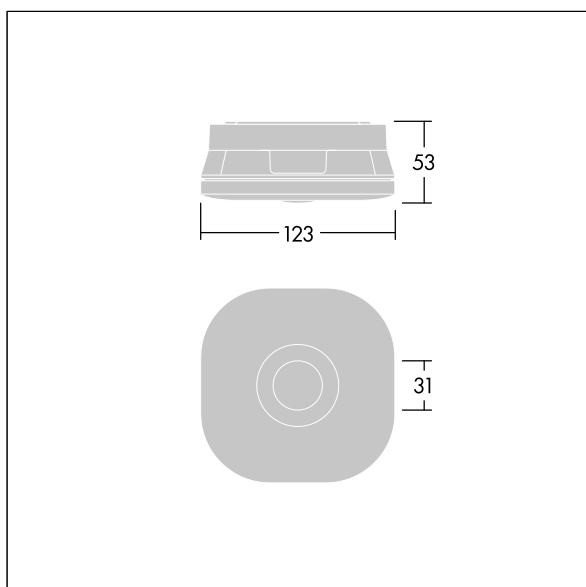

TLG_VOYF_M_MSC_NM.wmf

Toutes les valeurs marquées d'un * sont des valeurs nominales. Thorn utilise des composants testés et éprouvés, en provenance des meilleurs fournisseurs. Dans certains cas isolés, il se peut qu'il y ait des pannes de nature technologique au niveau des LED individuels, pendant le cycle de vie nominal du produit. Les normes internationales fixent la tolérance du flux initial et de la charge associée à $\pm 10\%$. Sauf indication contraire, les valeurs sont applicables pour une température ambiante de 25 °C.

Les produits de Thorn Lighting sont perfectionnés en permanence. Nous nous réservons le droit d'apporter des modifications à nos produits sans autres publications.

© Thorn Lighting