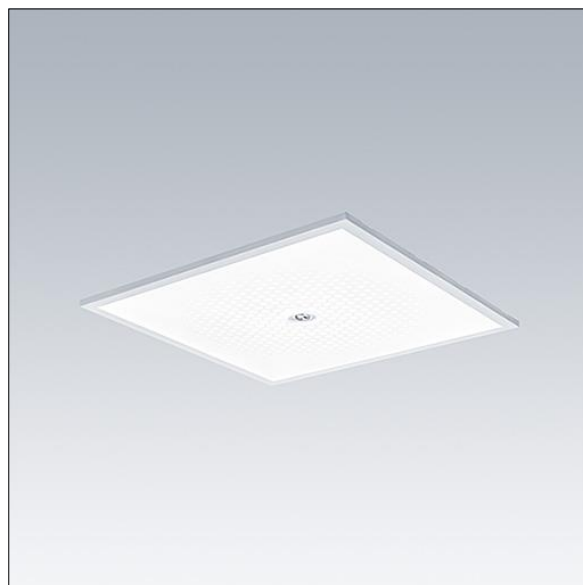

Omega Pro 2

THORN

92916754 OP2 4400-927-65 CKIT+ HX BC E3D Q625

+ ANT: open area emergency optic

IEC EN 60598-1 RG 0				IK03					650°C	T _a 0 +35
---------------------------	--	--	--	------	--	--	--	--	-------	-------------------------

Omega Pro 2

Luminaire LED encastré/plafonnier/suspension. Driver, Commande sans fil contrôlée par appli avec Bluetooth® 4.x - basicDIM Wireless avec circuit d'éclairage d'urgence, test auto/DALI adressable, 3 heures. Classe électrique II, IP40_IP20, Résistance aux impacts : IK03. Corps : tôle d'acier, blanc (similaire à RAL9016). Diffuseur : Optique confort hexagonale Polycarbonate (PC) anti-UV avec réservation centrale pour la gestion. Connexion électrique via borniers à poussoirs, 7 pôles, repiquage possible. Livré avec la technologie VCT (température de couleur variable), réglage progressif de 2700 à 6500 K, DT8., Indice min. de rendu des couleurs: 90

Définition radio: basicDIM Wireless - Bluetooth® 4.x,
Fréquence radio: 2,4...2,483 GHz, Puissance d'émission radio: + 4dBm.

Dimensions : 622 x 622 x 57 mm
Puissance du luminaire: 48,2 W
Flux lumineux du luminaire: 4450 lm
Efficacité lumineuse du luminaire: 92 lm/W
Poids : 6,4 kg

Équipé de:
Fermeture Polycarbonate (PC) transparent Optics pour éclairage de secours anti-panique. Jeu de trois fermetures fourni avec le luminaire.

TLG_OMP2_F_QH_E3_PDB.jpg

TLG_OMP2_M_QKIT.wmf

Toutes les valeurs marquées d'un * sont des valeurs nominales. Thorn utilise des composants testés et éprouvés, en provenance des meilleurs fournisseurs. Dans certains cas isolés, il se peut qu'il y ait des pannes de nature technologique au niveau des LED individuels, pendant le cycle de vie nominal du produit. Les normes internationales fixent la tolérance du flux initial et de la charge associée à ± 10 %. Sauf indication contraire, les valeurs sont applicables pour une température ambiante de 25 °C.