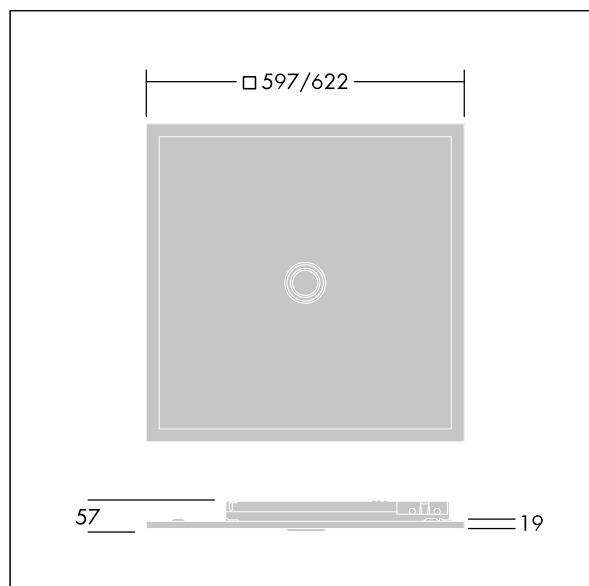

TLG_OMP2_M_QKIT.wmf

Toutes les valeurs marquées d'un * sont des valeurs nominales. Thorn utilise des composants testés et éprouvés, en provenance des meilleurs fournisseurs. Dans certains cas isolés, il se peut qu'il y ait des pannes de nature technologique au niveau des LED individuels, pendant le cycle de vie nominal du produit. Les normes internationales fixent la tolérance du flux initial et de la charge associée à ± 10 %. Sauf indication contraire, les valeurs sont applicables pour une température ambiante de 25 °C.

Les produits de Thorn Lighting sont perfectionnés en permanence. Nous nous réservons le droit d'apporter des modifications à nos produits sans autres publications.

© Thorn Lighting