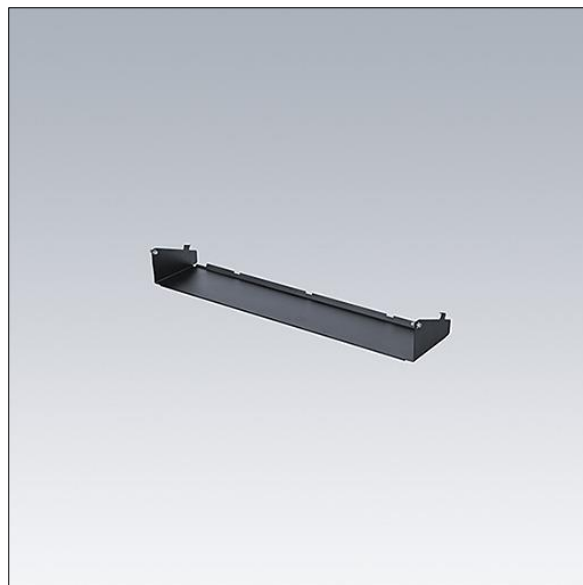

Champion

96635278 CHAMPION LED VS REAR

THORN

Champion

Visière arrière Champion, en accessoire, pour une protection arrière supplémentaire. Uniquement compatible avec la version Champion VSP : visière matte.