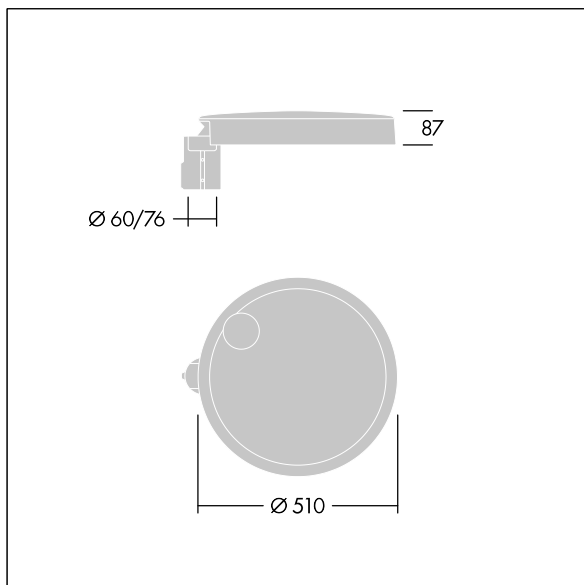

Carat

96635163 CT L 48L50-730 NR CL1 T76F ANT

THORN

Carat

Élégante lanterne urbaine, performance durable. Programmable Driver, réglé pour un rendement fixe, entraînant 48 LED à 500mA. Corps : taille Large, aluminium (EN AC-44300) fonderie, gris anthracite 900 sablé. Tige : Verre : verre. Fixations : Acier inox avec traitement anti-galvanique. Optique Route étroite, avec LED Indice min. de rendu des couleurs: 70 Température de couleur*: 3000 Kelvin fournis. Classe électrique I, Résistance aux impacts : IK08, IP66, Ta max.: 35°C. Livré avec un adaptateur à emmanchement de Ø 76 mm pré-installé pour un montage top, inclinaison de 5°

Dimensions : Ø510 x 87 mm
Puissance du luminaire: 71 W
Flux lumineux du luminaire: 10399 lm
Efficacité lumineuse du luminaire: 146 lm/W
Poids : 9,3 kg
Scx : 0.05 m²

Ce produit contient une source lumineuse de classe d'efficacité énergétique D.