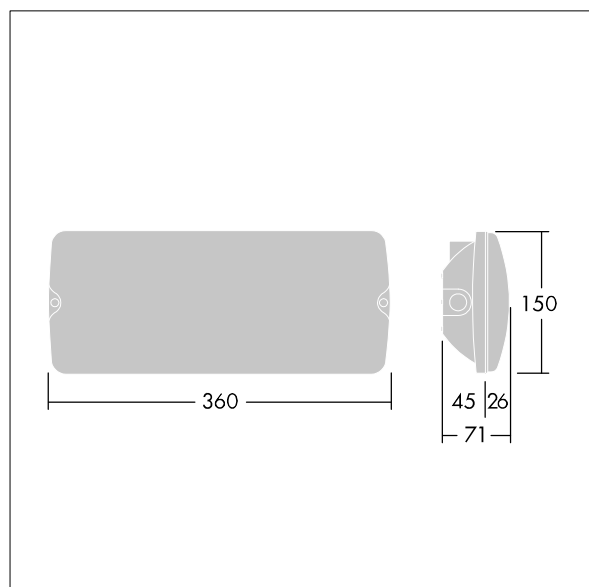

TLG_VYSO_M_LDL.wmf

Toutes les valeurs marquées d'un * sont des valeurs nominales. Thorn utilise des composants testés et éprouvés, en provenance des meilleurs fournisseurs. Dans certains cas isolés, il se peut qu'il y ait des pannes de nature technologique au niveau des LED individuels, pendant le cycle de vie nominal du produit. Les normes internationales fixent la tolérance du flux initial et de la charge associée à ± 10 %. Sauf indication contraire, les valeurs sont applicables pour une température ambiante de 25 °C.

Les produits de Thorn Lighting sont perfectionnés en permanence. Nous nous réservons le droit d'apporter des modifications à nos produits sans autres publications.

© Thorn Lighting