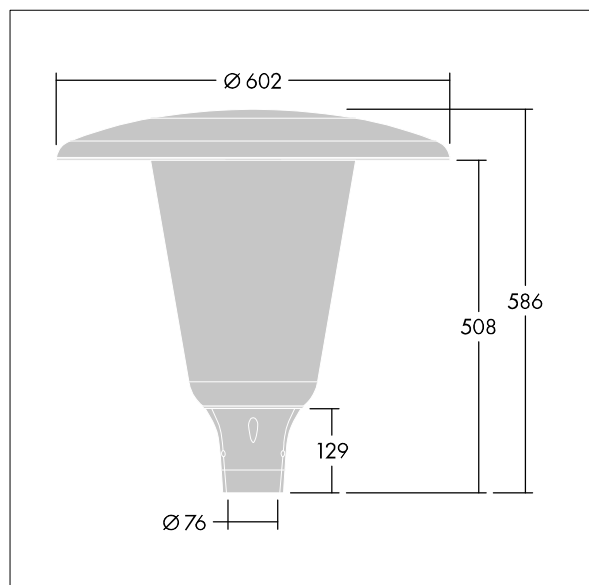

92924217 ARW 24L70-730 ES-S CL CL2 D5 T76 ANT

Aerie

Lanterne LED discrète, à montage top, avec une conception intemporelle. Driver pour 24 LED, entraînés à 700mA avec une distribution Rue large (symétrique). Classe électrique II, IP66, IK10. Capot et socle : aluminium fonderie thermopoudré résistant à la corrosion et adapté aux environnements C5, finition texturé gris anthracite 900 sablé. Boîtier : Polycarbonate (PC) large anti-UV avec finition transparent. Livré avec LED 3 000 K. Montage top sur mât de Ø 76mm. Pré-câblé avec 5 m de câble.

Dimensions : Ø602 x 586 mm
 Puissance du luminaire: 51 W
 Flux lumineux du luminaire: 7030 lm
 Efficacité lumineuse du luminaire: 138 lm/W
 Poids : 12,35 kg
 Scx : 0.172 m²

TLG_AERI_F_W_CL.jpg

TLG_AERI_M_T76_W.wmf