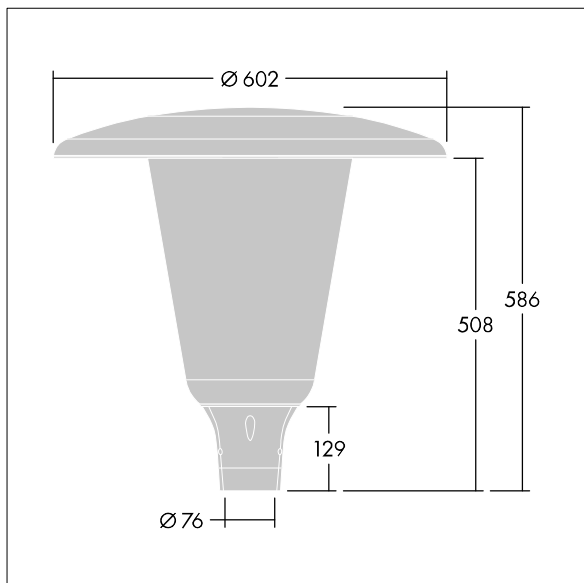

92924209 ARW 24L50-730 ES CL CL2 D5 T76 ANT

Aerie

Lanterne LED discrète, à montage top, avec une conception intemporelle. Driver pour 24 LED, entraînés à 500mA avec une distribution Rue large. Classe électrique II, IP66, IK10. Capot et socle : aluminium fonderie thermopoudré résistant à la corrosion et adapté aux environnements C5, finition texturé gris anthracite 900 sablé. Boîtier : Polycarbonate (PC) large anti-UV avec finition transparent. Livré avec LED 3 000 K. Montage top sur mât de Ø 76mm. Pré-câblé avec 5 m de câble.

Dimensions : Ø602 x 586 mm

Puissance du luminaire: 37 W

Flux lumineux du luminaire: 5250 lm

Efficacité lumineuse du luminaire: 142 lm/W

Poids : 12,35 kg

Scx : 0.172 m²

TLG_AERI_F_W_CL.jpg

TLG_AERI_M_T76_W.wmf