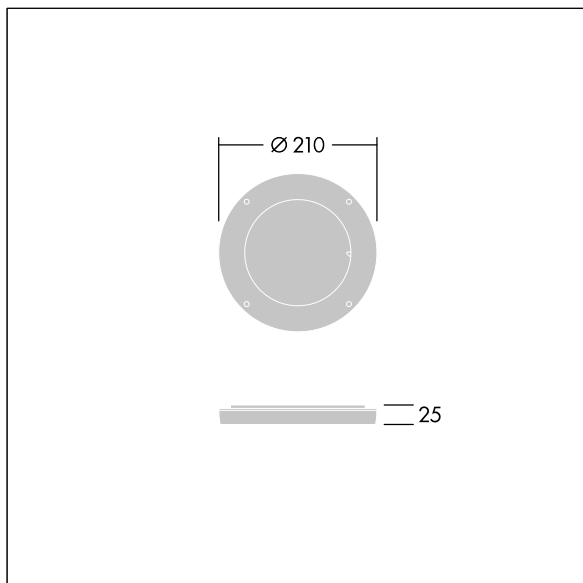

TLG_CONL_M_12LHF.wmf

Toutes les valeurs marquées d'un * sont des valeurs nominales. Sauf indication contraire, les valeurs sont applicables pour une température ambiante de 25 °C.

Les produits de Thorn Lighting sont perfectionnés en permanence. Nous nous réservons le droit d'apporter des modifications à nos produits sans autres publications.

© Thorn Lighting