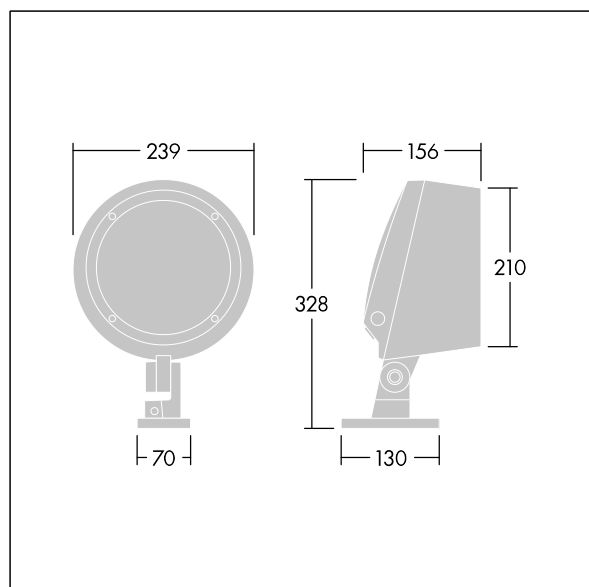

Corps : aluminium (EN AC-44300) fonderie, thermopoudré, texturé gris anthracite 900 sablé. Compatible avec les environnements côtiers. Fermeture : verre plat trempé, ép. 5 mm. Joint : EPDM. Visserie : acier inox avec traitement GEOMET® 500. Équipé d'un dispositif de protection contre les surtensions de 10 kV / 10 kA Avec LED RVBB (Blanc = 830)

Définition radio: basicDIM Wireless - Bluetooth® 4.x,
Fréquence radio: 2,4...2,483 GHz, Puissance d'émission radio: + 4dBm

Dimensions : Ø239 x 156 mm

Puissance du luminaire: 32 W

Flux lumineux du luminaire: 1316 lm

Efficacité lumineuse du luminaire: 41 lm/W

Poids : 6 kg

TLG_CON3_F_S_12L.jpg

TLG_CONL_M_12L.wmf

Ce produit contient une source lumineuse de classe d'efficacité énergétique D.

Toutes les valeurs marquées d'un * sont des valeurs nominales. Thorn utilise des composants testés et éprouvés, en provenance des meilleurs fournisseurs. Dans certains cas isolés, il se peut qu'il y ait des pannes de nature technologique au niveau des LED individuels, pendant le cycle de vie nominal du produit. Les normes internationales fixent la tolérance du flux initial et de la charge associée à ± 10 %. Sauf indication contraire, les valeurs sont applicables pour une température ambiante de 25 °C.