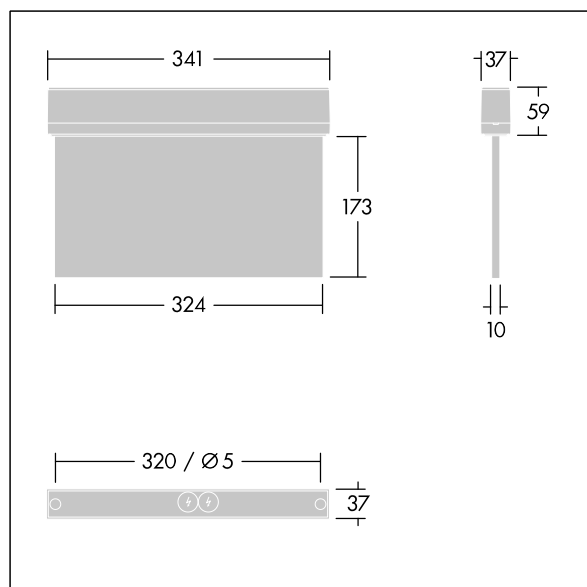

Voyager Style

THORN

96632898 VOYAGER STYLE 150 P MS ECD SM-S WH

IP43 IK03  T_a-10
+40

Voyager Style

Luminaire de securus LED ultra-mince pour fixation au mur ou au plafond plafonnier ; encastrement au plafond possible avec cadre d'encastrement en option ; Luminaire pour alimentation centralisée de l'éclairage de sécurité pour une surveillance individuelle du luminaire via DALI (certifié DALI-2), niveau d'intensité réglable ; Régime nonpermanent et permanent réglable via l'unité de batteries centralisée ; ; boîtier en Polycarbonate (PC) ; luminaire facile à installer ; bornier à fixation rapide, câblage traversant possible jusqu'à 2,5 mm² ; fourni avec un jeu de panneaux indicateurs montables ISO 7010 (gauche, droite, haut, bas et vierge) pour un visionnement depuis une distance maximum de 30 m ; fixation des panneaux avec des punaises de fixation discrètes ; zéro maintenance grâce à la technologie LED ; autonomie de 50 000 h à un flux lumineux constant ; rétroéclairage uniforme du pictogramme ; éclairement > 500 cd/m² dans la région blanche ; alimentation électrique : 220/240 Vca ; Puissance du luminaire: 3,3 W ; degré de protection: IP43, classe de protection : Classe électrique II ; résistance aux impacts : Résistance aux impacts : IK03; Dimensions : 341 x 37 x 230 mm; poids : 1,13 kg

TLG_VYST_F_150MS_RT.jpg

TLG_VYST_M_150MS.wmf

Toutes les valeurs marquées d'un * sont des valeurs nominales. Sauf indication contraire, les valeurs sont applicables pour une température ambiante de 25 °C.