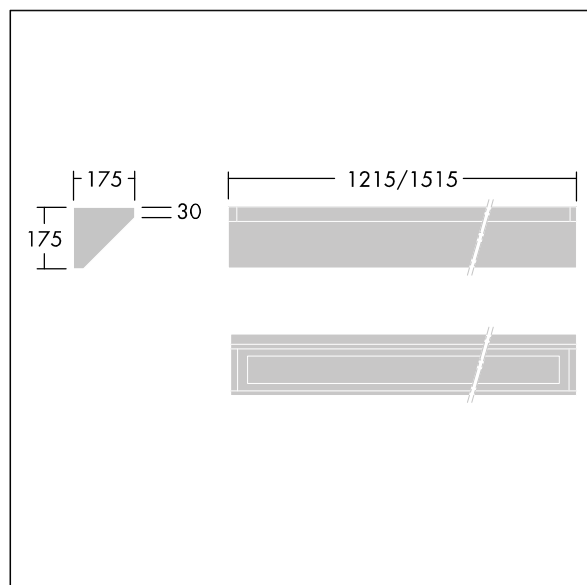

IP65	IK10					850 °C		170Nm		T _a -25 +45
------	------	--	--	--	--	--------	--	-------	--	---------------------------

Durolight

Luminaire LED anti-vandale Monté en plafonnier corniche.
 Electronique, non gradable. IP65, IK10 jusqu'à 170 joules,
 Classe électrique I. Corps : tôle d'acier 2mm laqué blanc
 (similaire à RAL9016). Joint : Mousse de polyuréthane anti-
 vieillissement. Diffuseur : Polycarbonate (PC) de 3mm d'
 épaisseur avec résistance exceptionnelle aux impacts, et
 fixé par des vis anti-vandales à deux trous en Acier inox.
 Livré avec LED 4 000 K

Dimensions : 1215 x 175 x 175 mm
 Puissance du luminaire: 38 W
 Flux lumineux du luminaire: 3589 lm
 Efficacité lumineuse du luminaire: 94 lm/W
 Poids : 11 kg

TLG_DURO_F_CORNER.jpg

TLG_DURO_M_LDC.wmf

Ce produit contient une source lumineuse de classe d'efficacité énergétique C.