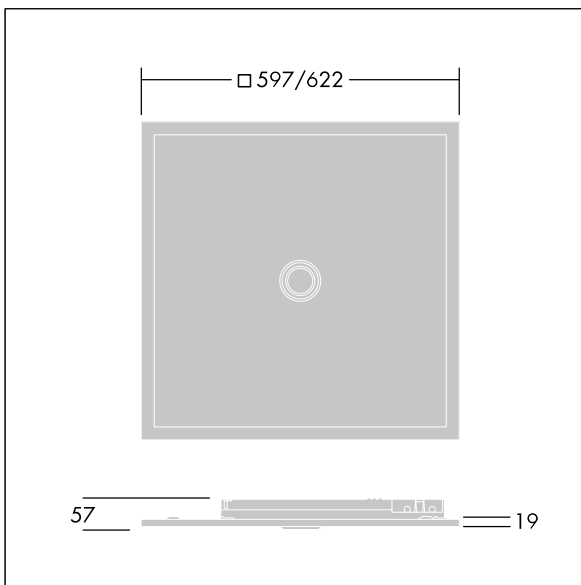

TLG_OMP2_M_QKIT.wmf

Ce produit contient une source lumineuse de classe d'efficacité énergétique D.

Toutes les valeurs marquées d'un * sont des valeurs nominales. Thorn utilise des composants testés et éprouvés, en provenance des meilleurs fournisseurs. Dans certains cas isolés, il se peut qu'il y ait des pannes de nature technologique au niveau des LED individuels, pendant le cycle de vie nominal du produit. Les normes internationales fixent la tolérance du flux initial et de la charge associée à $\pm 10\%$. Sauf indication contraire, les valeurs sont applicables pour une température ambiante de 25 °C.

Les produits de Thorn Lighting sont perfectionnés en permanence. Nous nous réservons le droit d'apporter des modifications à nos produits sans autres publications.

© Thorn Lighting