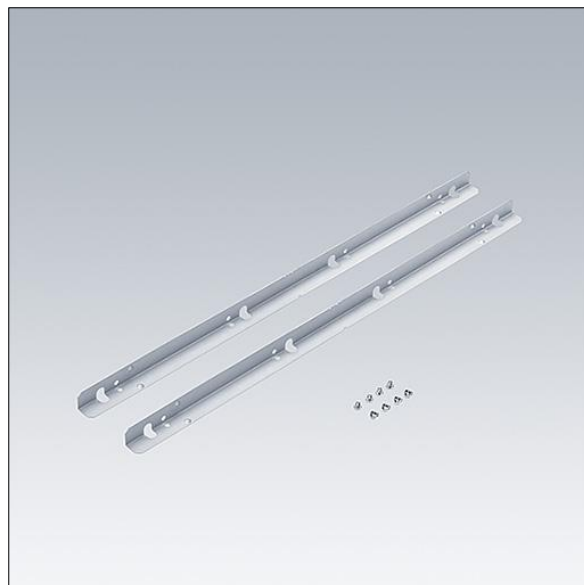

Omega Pro 2

96633198 OP2 HIDDEN CEILING KIT CLICK IN 6x6

THORN

Omega Pro 2

Rail d'installation pour plafonds à fers cachés (x 2) à insérer dans le plafond depuis le dessous. Pour la compatibilité du plafond, voir la notice d'installation.

TLG_OMP2_F_Kit_Click_In_6X6.jpg

Toutes les valeurs marquées d'un * sont des valeurs nominales. Sauf indication contraire, les valeurs sont applicables pour une température ambiante de 25 °C.

Les produits de Thorn Lighting sont perfectionnés en permanence. Nous nous réservons le droit d'apporter des modifications à nos produits sans autres publications.