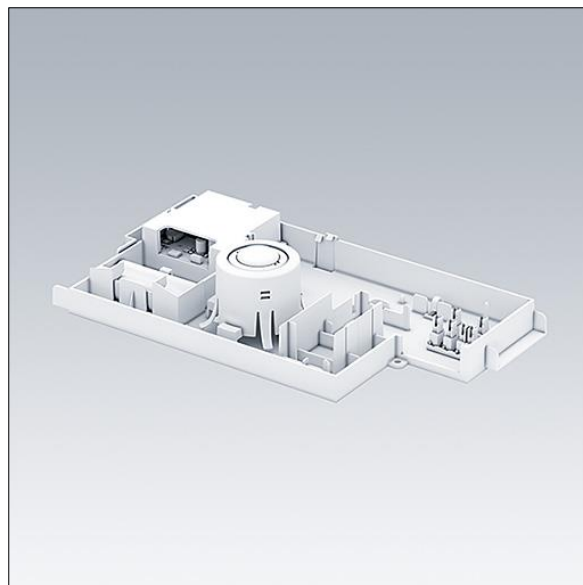

Omega Pro 2

96633187 OP2 CKIT+ E3

THORN

Omega Pro 2

Kit d'accessoires Plug and play pour convertir un luminaire CKIT+ vierge en unité d'éclairage de secours 3 h à test manuel, avec optiques projecteur et issue de secours, anti-panique et interchangeables.