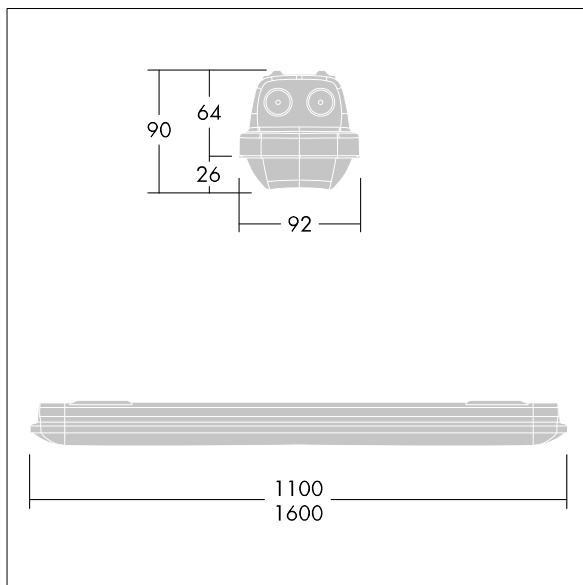

## Aquaforce Pro

Luminaire LED IP66, résistant à la poussière et à l'humidité. Electronique, non gradable. Avec distribution lumineuse extensif. Classe électrique I. Corps : Polyméthylméthacrylate gris clair. Diffuseur : Polyméthylméthacrylate opale haute transmission avec prismes de réfraction. Mécanisme breveté, EasyClick, pour la fixation du diffuseur sans clips. Installation en plafonnier ou en suspension. Supports à fixation rapide fournis pour une installation en plafonnier. Convient pour installation au plafond ou au mur (verticalement et horizontalement). Kits de fixation pour suspension par conduit, chaîne et caténaire disponibles en accessoires. Température ambiante : -20°C à +45°C. Livré avec LED 4 000 K..

Dimensions : 1600 x 92 x 90 mm  
Puissance du luminaire: 28 W  
Flux lumineux du luminaire: 4620 lm  
Efficacité lumineuse du luminaire: 165 lm/W  
Poids : 2,1 kg

TLG\_AQUP\_F\_PDB\_1600WD.jpg

TLG\_AQUP\_M\_LD1.wmf