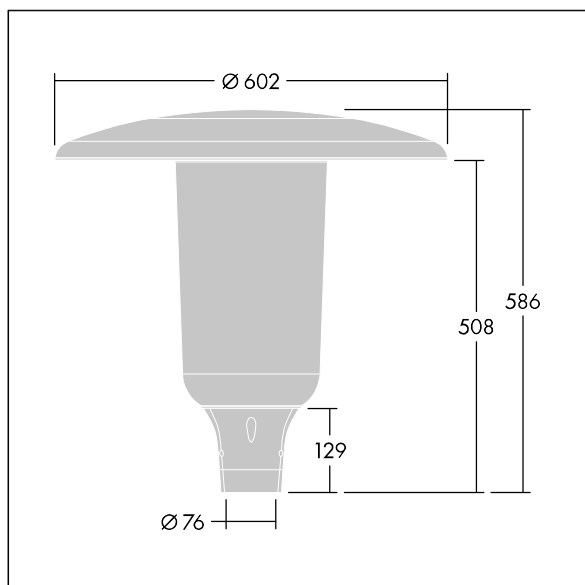

## Aerie

Lanterne LED discrète, à montage top, avec une conception intemporelle. Driver pour 24 LED, entraînés à 500mA avec une distribution Confort pour rue large (asymétrique). Classe électrique I, IP66, IK10. Capot et socle : aluminium fonderie thermopoudré résistant à la corrosion et adapté aux environnements C5, finition texturé gris anthracite 900 sablé. Boîtier : Polycarbonate (PC) faible épaisseur anti-UV avec finition transparent. Livré avec LED 4 000 K. Montage top sur mât de Ø 76mm. Pré-câblé avec 5 m de câble.

Dimensions : Ø602 x 586 mm

Puissance du luminaire: 37 W

Flux lumineux du luminaire: 5605 lm

Efficacité lumineuse du luminaire: 151 lm/W

Poids : 11,21 kg

Scx : 0.172 m<sup>2</sup>

TLG\_AERI\_F\_S\_CL.jpg

TLG\_AERI\_M\_T76\_S.wmf