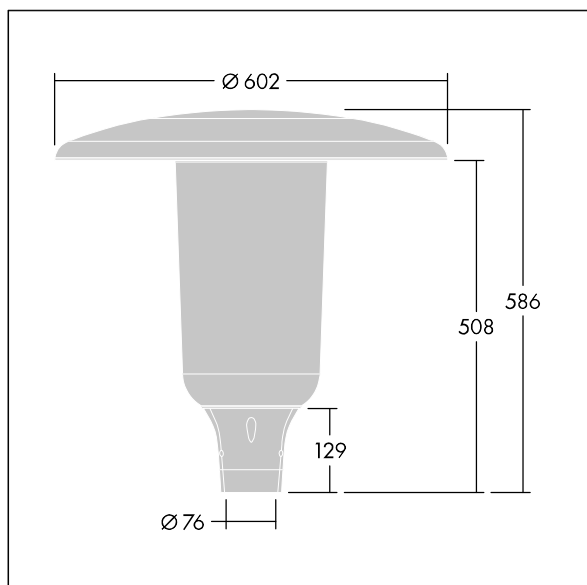

96632923 ARS 24L70-740 WSC CL CL1 W5 T76 ANT

Aerie

Lanterne LED discrète, à montage top, avec une conception intemporelle. Driver pour 24 LED, entraînés à 700mA avec une distribution Confort pour rue large (asymétrique). Classe électrique I, IP66, IK10. Capot et socle : aluminium fonderie thermopoudré résistant à la corrosion et adapté aux environnements C5, finition texturé gris anthracite 900 sablé. Boîtier : Polycarbonate (PC) faible épaisseur anti-UV avec finition transparent. Livré avec LED 4 000 K. Montage top sur mât de Ø 76mm. Pré-câblé avec 5 m de câble.

Dimensions : Ø602 x 586 mm

Puissance du luminaire: 51 W

Flux lumineux du luminaire: 7505 lm

Efficacité lumineuse du luminaire: 147 lm/W

Poids : 11,21 kg

Scx : 0.172 m²

TLG_AERI_F_S_CL.jpg

TLG_AERI_M_T76_S.wmf