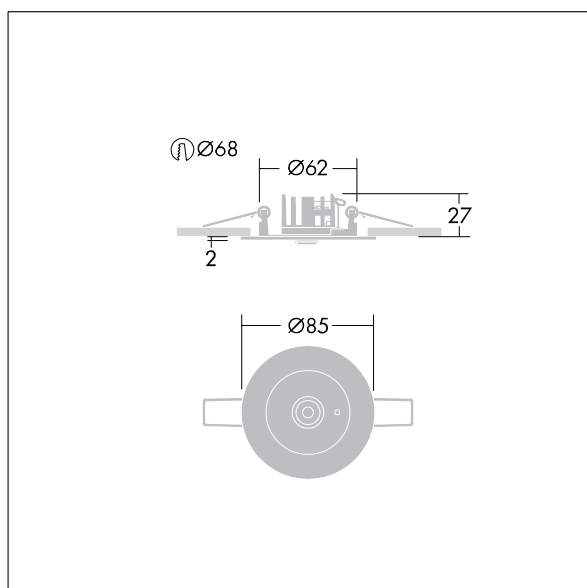

### Voyager Star

Luminaire d'éclairage de secours LED haute performance, Luminaire pour alimentation centralisée de l'éclairage de sécurité pour surveillance individuelle du luminaire par Powerline sur système CPS, niveau d'intensité réglable avec optique. Luminaire en régime permanent. Boîtier : fonderie d'aluminium, thermopoudré gris argent (similaire à RAL9006). Appareillage pour encastrer au plafond : IP20\_IP40, Luminaire encastré pour découpe de plafond de 68 mm et épaisseur de plafond jusqu'à 25 mm. Verre : Polycarbonate (PC). Installation rapide et entretien sans outillage. Connexion électrique (230VAC) via un câble de 2,5 mm<sup>2</sup> maximum, câblage en piquage et repiquage possible. Gestion thermique optimale via un dissipateur thermique. Régime en mode permanent ou non permanent : -10°C à +35°C ; tension d'alimentation : 220-240 V AC (+/- 10%) 50-60 Hz; 176-280 V DC Convient pour installation encastrée dans un pourtour en béton (à commander séparément). Livré avec LED. Découpe au plafond Ø 68 mm dans les plafonds d'une épaisseur de 1 à 25 mm.

TLG\_VSTR\_F\_MRCR\_ECx\_SPOT\_SR.jpg

Puissance du luminaire: 3,4 W

Dimensions : Ø85 x 2 mm

Poids : 0,3 kg

TLG\_VYLD\_M\_MRE SPOT.wmf

Toutes les valeurs marquées d'un \* sont des valeurs nominales. Thorn utilise des composants testés et éprouvés, en provenance des meilleurs fournisseurs. Dans certains cas isolés, il se peut qu'il y ait des pannes de nature technologique au niveau des LED individuels, pendant le cycle de vie nominal du produit. Les normes internationales fixent la tolérance du flux initial et de la charge associée à ± 10 %. Sauf indication contraire, les valeurs sont applicables pour une température ambiante de 25 °C.