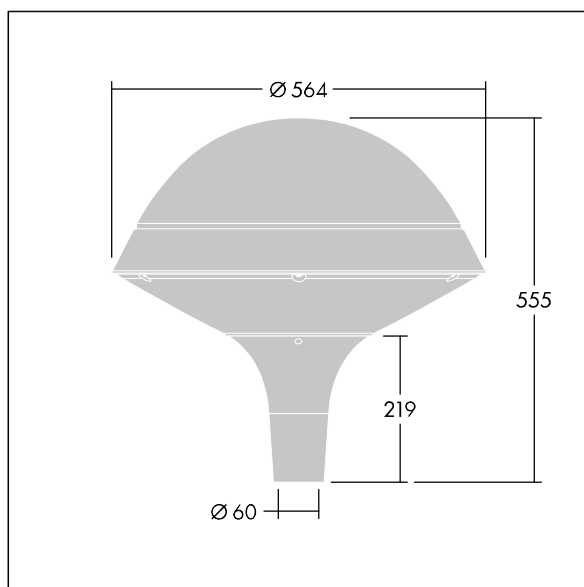

TLG_PLRL_M_DRC_T60.wmf

Ce produit contient une source lumineuse de classe d'efficacité énergétique D.

Toutes les valeurs marquées d'un * sont des valeurs nominales. Thorn utilise des composants testés et éprouvés, en provenance des meilleurs fournisseurs. Dans certains cas isolés, il se peut qu'il y ait des pannes de nature technologique au niveau des LED individuels, pendant le cycle de vie nominal du produit. Les normes internationales fixent la tolérance du flux initial et de la charge associée à ± 10 %. Sauf indication contraire, les valeurs sont applicables pour une température ambiante de 25 °C.

Les produits de Thorn Lighting sont perfectionnés en permanence. Nous nous réservons le droit d'apporter des modifications à nos produits sans autres publications.

© Thorn Lighting