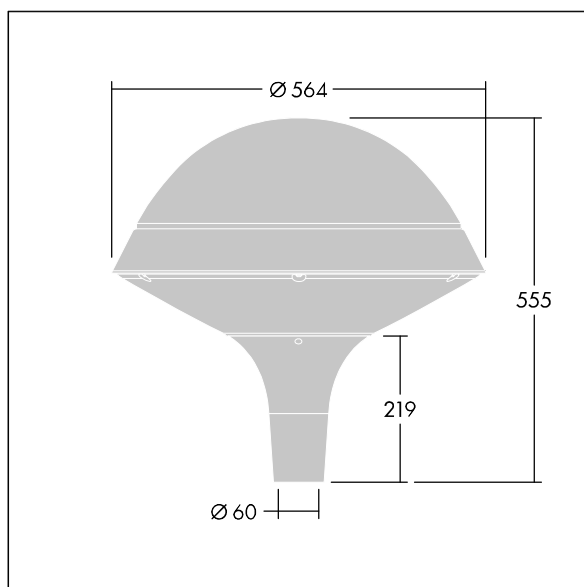

Plurio

Plurio Direct : Lanterne LED décorative à montage top avec distribution Radialement symétrique. Driver avec 18 LED entraînés à 500mA. Classe électrique I, IP66, IK08. Base : coulé aluminium, thermopoudré gris argent. Chapeau : forme rond, aluminium, texturé gris argent. Diffuseur : anti-UV, transparent Polycarbonate (PC) avec prismes anti-éblouissement. Optique à lentille direct avec réflecteur interne Equipé d'un 50% circuit de réduction de puissance, qui entre en vigueur 3 heures avant et 5 heures après un minuit calculé. Il peut être désactivé à l'installation avec un interrupteur interne facilement accessible. Livré avec LED 4 000 K. Montage top sur mât de Ø 60mm.

Émissions lumineuses vers le haut inférieures à 1 %.

Dimensions : Ø564 x 555 mm

Puissance du luminaire: 28 W

Flux lumineux du luminaire: 3538 lm

Efficacité lumineuse du luminaire: 126 lm/W

Poids : 9,5 kg

Scx : 0.191 m²

TLG_PLRL_F_DRC_GY.jpg

TLG_PLRL_M_DRC_T60.wmf

Ce produit contient une source lumineuse de classe d'efficacité énergétique D.

Toutes les valeurs marquées d'un * sont des valeurs nominales. Thorn utilise des composants testés et éprouvés, en provenance des meilleurs fournisseurs. Dans certains cas isolés, il se peut qu'il y ait des pannes de nature technologique au niveau des LED individuels, pendant le cycle de vie nominal du produit. Les normes internationales fixent la tolérance du flux initial et de la charge associée à ± 10 %. Sauf indication contraire, les valeurs sont applicables pour une température ambiante de 25 °C.