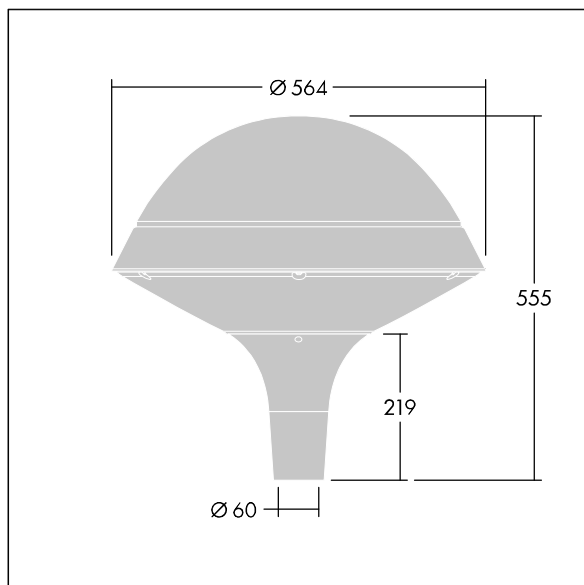

### Plurio

Plurio Direct : Lanterne LED décorative à montage top avec distribution Radialement symétrique. Driver avec 18 LED entraînés à 350mA. Classe électrique I, IP66, IK08. Base : coulé aluminium, thermopoudré gris argent. Chapeau : forme rond, aluminium, texturé gris argent. Diffuseur : anti-UV, transparent Polycarbonate (PC) avec prismes anti-éblouissement. Optique à lentille direct avec réflecteur interne Equipé d'un 50% circuit de réduction de puissance, qui entre en vigueur 3 heures avant et 5 heures après un minuit calculé. Il peut être désactivé à l'installation avec un interrupteur interne facilement accessible. Livré avec LED 4 000 K. Montage top sur mât de Ø 60mm.

Émissions lumineuses vers le haut inférieures à 1 %.

Dimensions : Ø564 x 555 mm

Puissance du luminaire: 21 W

Flux lumineux du luminaire: 2577 lm

Efficacité lumineuse du luminaire: 123 lm/W

Poids : 9,5 kg

Scx : 0.191 m<sup>2</sup>

TLG\_PLRL\_F\_DRC\_GY.jpg

TLG\_PLRL\_M\_DRC\_T60.wmf

Ce produit contient une source lumineuse de classe d'efficacité énergétique D.

Toutes les valeurs marquées d'un \* sont des valeurs nominales. Thorn utilise des composants testés et éprouvés, en provenance des meilleurs fournisseurs. Dans certains cas isolés, il se peut qu'il y ait des pannes de nature technologique au niveau des LED individuels, pendant le cycle de vie nominal du produit. Les normes internationales fixent la tolérance du flux initial et de la charge associée à ± 10 %. Sauf indication contraire, les valeurs sont applicables pour une température ambiante de 25 °C.