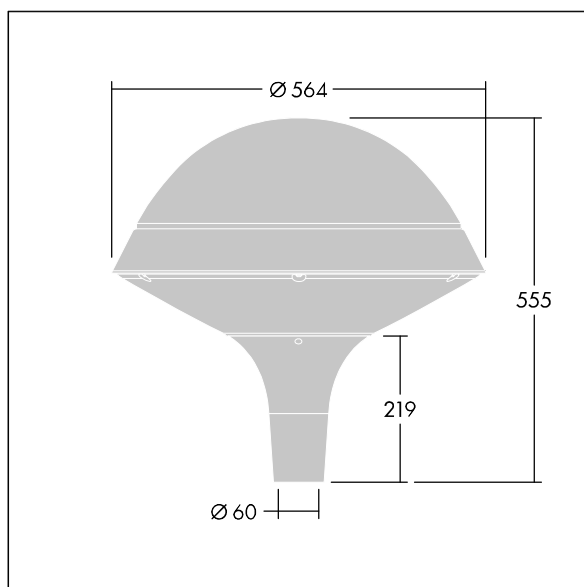

Plurio

Plurio Direct : Lanterne LED décorative à montage top avec distribution Radialement symétrique. Driver avec 18 LED entraînés à 350mA. Classe électrique I, IP66, IK08. Base : coulé aluminium, thermopoudré gris argent. Chapeau : forme rond, aluminium, texturé gris argent. Diffuseur : anti-UV, transparent Polycarbonate (PC) avec prismes anti-éblouissement. Optique à lentille direct avec réflecteur interne Equipé d'un 50% circuit de réduction de puissance, qui entre en vigueur 3 heures avant et 5 heures après un minuit calculé. Il peut être désactivé à l'installation avec un interrupteur interne facilement accessible. Livré avec LED 4 000 K. Montage top sur mât de Ø 60mm.

Émissions lumineuses vers le haut inférieures à 1 %.

Dimensions : Ø564 x 555 mm

Puissance du luminaire: 21 W

Flux lumineux du luminaire: 2577 lm

Efficacité lumineuse du luminaire: 123 lm/W

Poids : 9,5 kg

Scx : 0.191 m²

TLG_PLRL_F_DRC_GY.jpg

TLG_PLRL_M_DRC_T60.wmf

Ce produit contient une source lumineuse de classe d'efficacité énergétique D.

Toutes les valeurs marquées d'un * sont des valeurs nominales. Thorn utilise des composants testés et éprouvés, en provenance des meilleurs fournisseurs. Dans certains cas isolés, il se peut qu'il y ait des pannes de nature technologique au niveau des LED individuels, pendant le cycle de vie nominal du produit. Les normes internationales fixent la tolérance du flux initial et de la charge associée à ± 10 %. Sauf indication contraire, les valeurs sont applicables pour une température ambiante de 25 °C.