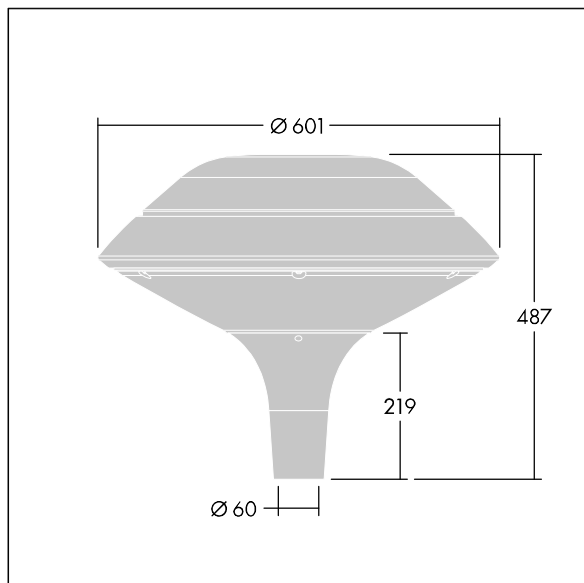

ISO 9223 C5		IP66 IK08			T _a 25
----------------	--	-----------	--	--	-------------------

Plurio

Plurio Indirect : Lanterne LED décorative à montage top avec distribution Radialement symétrique. Driver avec 24 LED entraînés à 350mA. Classe électrique II, IP66, IK08. Base : coulé aluminium, thermopoudré gris anthracite 900 sablé. Chapeau : forme plat, aluminium, texturé gris anthracite 900 sablé. Diffuseur : anti-UV, transparent Polycarbonate (PC) avec prismes anti-éblouissement. Optique à réflecteur indirect Livré avec LED blanc variable 2 200 - 4 000 K. Montage top sur mât de Ø 60mm.

Émissions lumineuses vers le haut inférieures à 1 %.

Dimensions : Ø601 x 487 mm

Puissance du luminaire: 26 W

Flux lumineux du luminaire: 2973 lm

Efficacité lumineuse du luminaire: 114 lm/W

Poids : 11 kg

Scx : 0.167 m²

TLG_PLRL_F_IFC_ANT.jpg

TLG_PLRL_M_IFC_T60.wmf

Ce produit contient une source lumineuse de classe d'efficacité énergétique D.

Toutes les valeurs marquées d'un * sont des valeurs nominales. Thorn utilise des composants testés et éprouvés, en provenance des meilleurs fournisseurs. Dans certains cas isolés, il se peut qu'il y ait des pannes de nature technologique au niveau des LED individuels, pendant le cycle de vie nominal du produit. Les normes internationales fixent la tolérance du flux initial et de la charge associée à ± 10 %. Sauf indication contraire, les valeurs sont applicables pour une température ambiante de 25 °C.