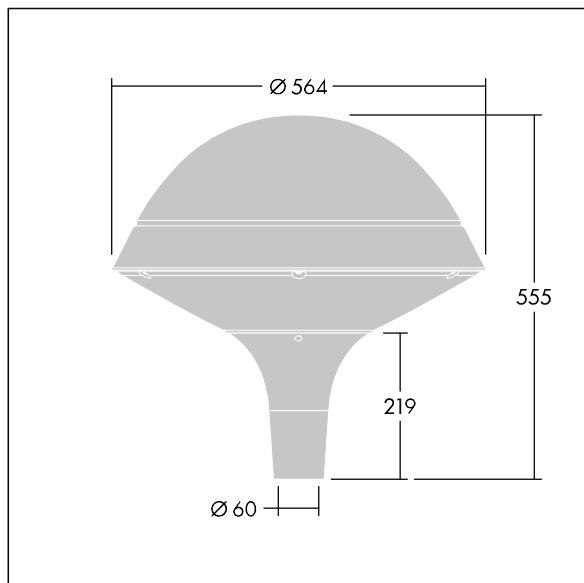

Plurio

THORN

96668703 PLI R 24L50-722-40 R/S T60 CL2 ANT

Plurio

Plurio Indirect : Lanterne LED décorative à montage top avec distribution Radialement symétrique. Driver avec 24 LED entraînés à 500mA. Classe électrique II, IP66, IK08. Base : coulé aluminium, thermopoudré gris anthracite 900 sablé. Chapeau : forme rond, aluminium, texturé gris anthracite 900 sablé. Diffuseur : anti-UV, transparent Polycarbonate (PC) avec prismes anti-éblouissement. Optique à réflecteur indirect Livré avec LED blanc variable 2 200 - 4 000 K. Montage top sur mât de Ø 60mm.

Émissions lumineuses vers le haut inférieures à 1 %.

Dimensions : Ø564 x 555 mm

Puissance du luminaire: 36 W

Flux lumineux du luminaire: 3932 lm

Efficacité lumineuse du luminaire: 109 lm/W

Poids : 9,5 kg

Scx : 0.191 m²

TLG_PLRL_F_IRC_ANT.jpg

TLG_PLRL_M_IRC_T60.wmf

Ce produit contient une source lumineuse de classe d'efficacité énergétique D.

Toutes les valeurs marquées d'un * sont des valeurs nominales. Thorn utilise des composants testés et éprouvés, en provenance des meilleurs fournisseurs. Dans certains cas isolés, il se peut qu'il y ait des pannes de nature technologique au niveau des LED individuels, pendant le cycle de vie nominal du produit. Les normes internationales fixent la tolérance du flux initial et de la charge associée à $\pm 10\%$. Sauf indication contraire, les valeurs sont applicables pour une température ambiante de 25 °C.