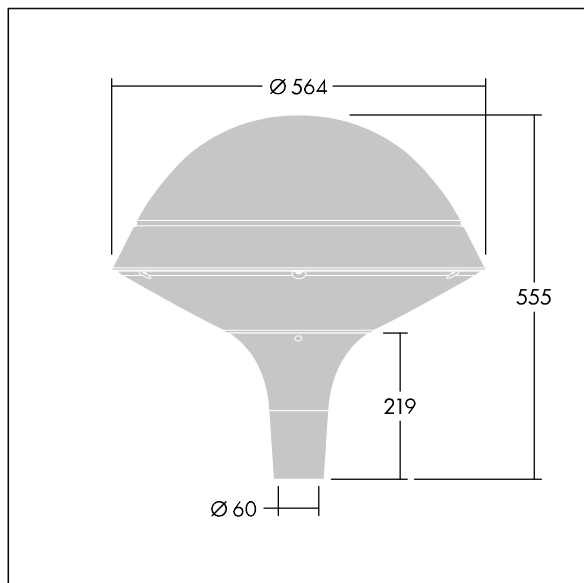

Plurio

Plurio Indirect : Lanterne LED décorative à montage top avec distribution Radialement symétrique. Driver avec 24 LED entraînés à 500mA. Classe électrique II, IP66, IK08. Base : coulé aluminium, thermopoudré gris anthracite 900 sablé. Chapeau : forme rond, aluminium, texturé gris anthracite 900 sablé. Diffuseur : anti-UV, transparent Polycarbonate (PC) avec prismes anti-éblouissement. Optique à réflecteur indirect Livré avec LED blanc variable 2 200 - 4 000 K. Montage top sur mât de Ø 60mm.

Émissions lumineuses vers le haut inférieures à 1 %.

Dimensions : Ø564 x 555 mm

Puissance du luminaire: 36 W

Flux lumineux du luminaire: 3932 lm

Efficacité lumineuse du luminaire: 109 lm/W

Poids : 9,5 kg

Scx : 0.191 m²

TLG_PLRL_F_IRC_ANT.jpg

TLG_PLRL_M_IRC_T60.wmf

Ce produit contient une source lumineuse de classe d'efficacité énergétique D.

Toutes les valeurs marquées d'un * sont des valeurs nominales. Thorn utilise des composants testés et éprouvés, en provenance des meilleurs fournisseurs. Dans certains cas isolés, il se peut qu'il y ait des pannes de nature technologique au niveau des LED individuels, pendant le cycle de vie nominal du produit. Les normes internationales fixent la tolérance du flux initial et de la charge associée à ± 10 %. Sauf indication contraire, les valeurs sont applicables pour une température ambiante de 25 °C.