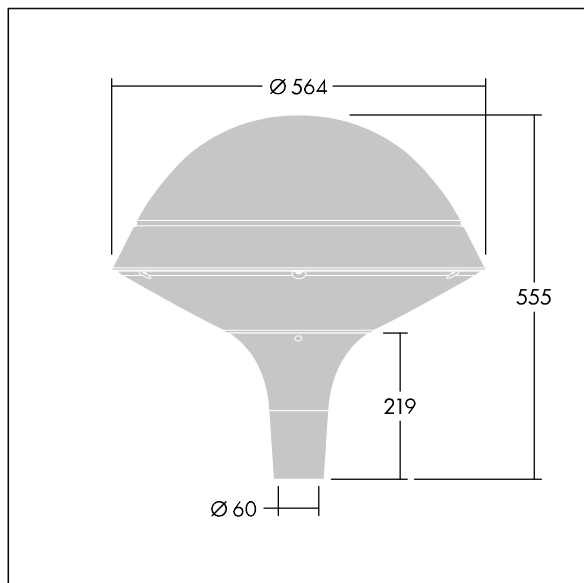

Plurio

Plurio Indirect : Lanterne LED décorative à montage top avec distribution Radialement symétrique. Driver avec 24 LED entraînés à 500mA. Classe électrique I, IP66, IK08. Base : coulé aluminium, thermopoudré gris anthracite 900 sablé. Chapeau : forme rond, aluminium, texturé gris anthracite 900 sablé. Diffuseur : anti-UV, transparent Polycarbonate (PC) avec prismes anti-éblouissement. Optique à réflecteur indirect Livré avec LED blanc variable 2 200 - 4 000 K. Montage top sur mât de Ø 60mm.

Émissions lumineuses vers le haut inférieures à 1 %.

Dimensions : Ø564 x 555 mm

Puissance du luminaire: 36 W

Flux lumineux du luminaire: 3932 lm

Efficacité lumineuse du luminaire: 109 lm/W

Poids : 9,5 kg

Scx : 0.191 m²

TLG_PLRL_F_IRC_ANT.jpg

TLG_PLRL_M_IRC_T60.wmf

Ce produit contient une source lumineuse de classe d'efficacité énergétique D.

Toutes les valeurs marquées d'un * sont des valeurs nominales. Thorn utilise des composants testés et éprouvés, en provenance des meilleurs fournisseurs. Dans certains cas isolés, il se peut qu'il y ait des pannes de nature technologique au niveau des LED individuels, pendant le cycle de vie nominal du produit. Les normes internationales fixent la tolérance du flux initial et de la charge associée à ± 10 %. Sauf indication contraire, les valeurs sont applicables pour une température ambiante de 25 °C.