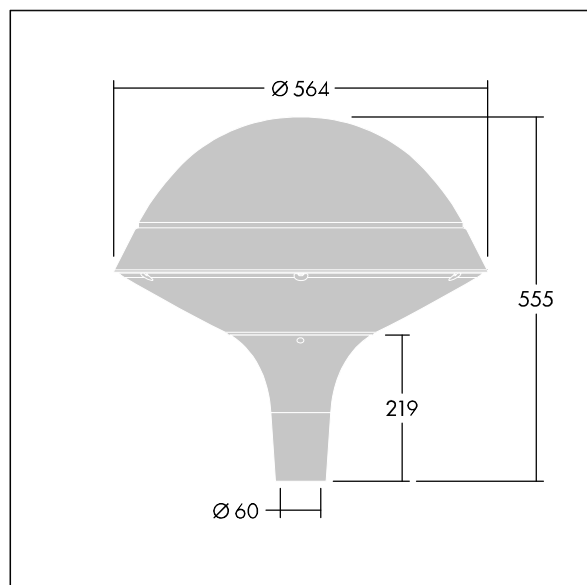

Plurio

Plurio Indirect : Lanterne LED décorative à montage top avec distribution Radialement symétrique. Driver avec 24 LED entraînés à 700mA. Classe électrique II, IP66, IK08. Base : coulé aluminium, thermopoudré gris anthracite 900 sablé. Chapeau : forme rond, aluminium, texturé gris anthracite 900 sablé. Diffuseur : anti-UV, transparent Polycarbonate (PC) avec prismes anti-éblouissement. Optique à réflecteur indirect Livré avec LED blanc variable 2 200 - 4 000 K. Montage top sur mât de Ø 60mm.

Émissions lumineuses vers le haut inférieures à 1 %.

Dimensions : Ø564 x 555 mm

Puissance du luminaire: 51 W

Flux lumineux du luminaire: 5386 lm

Efficacité lumineuse du luminaire: 106 lm/W

Poids : 9,5 kg

Scx : 0.191 m²

TLG_PLRL_F_IRC_ANT.jpg

TLG_PLRL_M_IRC_T60.wmf

Ce produit contient une source lumineuse de classe d'efficacité énergétique D.

Toutes les valeurs marquées d'un * sont des valeurs nominales. Thorn utilise des composants testés et éprouvés, en provenance des meilleurs fournisseurs. Dans certains cas isolés, il se peut qu'il y ait des pannes de nature technologique au niveau des LED individuels, pendant le cycle de vie nominal du produit. Les normes internationales fixent la tolérance du flux initial et de la charge associée à $\pm 10\%$. Sauf indication contraire, les valeurs sont applicables pour une température ambiante de 25 °C.