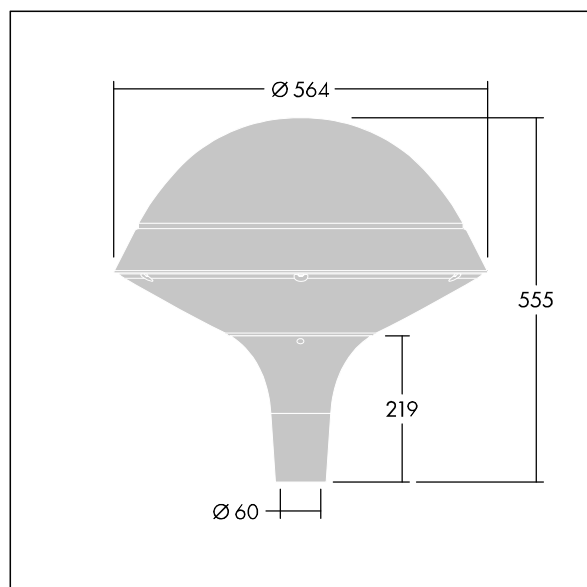

Plurio

Plurio Indirect : Lanterne LED décorative à montage top avec distribution Radialement symétrique. Driver avec 24 LED entraînés à 350mA. Classe électrique II, IP66, IK08. Base : coulé aluminium, thermopoudré gris anthracite 900 sablé. Chapeau : forme rond, aluminium, texturé gris anthracite 900 sablé. Diffuseur : anti-UV, transparent Polycarbonate (PC) avec prismes anti-éblouissement. Optique à réflecteur indirect Equipé d'un 50% circuit de réduction de puissance, qui entre en vigueur 3 heures avant et 5 heures après un minuit calculé. Il peut être désactivé à l'installation avec un interrupteur interne facilement accessible. Livré avec LED 4 000 K. Montage top sur mât de Ø 60mm.

Émissions lumineuses vers le haut inférieures à 1 %.

Dimensions : Ø564 x 555 mm

Puissance du luminaire: 26 W

Flux lumineux du luminaire: 3261 lm

Efficacité lumineuse du luminaire: 125 lm/W

Poids : 9,5 kg

Scx : 0.191 m²

TLG_PLRL_F_IRC_ANT.jpg

TLG_PLRL_M_IRC_T60.wmf

Ce produit contient une source lumineuse de classe d'efficacité énergétique D.

Toutes les valeurs marquées d'un * sont des valeurs nominales. Thorn utilise des composants testés et éprouvés, en provenance des meilleurs fournisseurs. Dans certains cas isolés, il se peut qu'il y ait des pannes de nature technologique au niveau des LED individuels, pendant le cycle de vie nominal du produit. Les normes internationales fixent la tolérance du flux initial et de la charge associée à ± 10 %. Sauf indication contraire, les valeurs sont applicables pour une température ambiante de 25 °C.